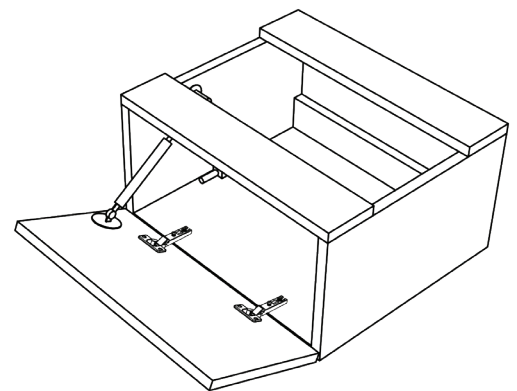

ΟΔΗΓΟΣ ΤΡΥΠΗΜΑΤΟΣ ΠΑΓΚΟΥ

Επάνω παρουσιάζεται διαγραμμασμένο το όριο μέσα στο οποίο μπορεί να τρυπηθεί ο πάγκος του επίπλου (Wire 50 ομοίως και για το Wire 150).

Προσοχή: Η διαγραμμασμένη περιοχή (δεξιά) είναι ο διαθέσιμος χώρος για τις παροχές νερού.

* VAT 24% is not included