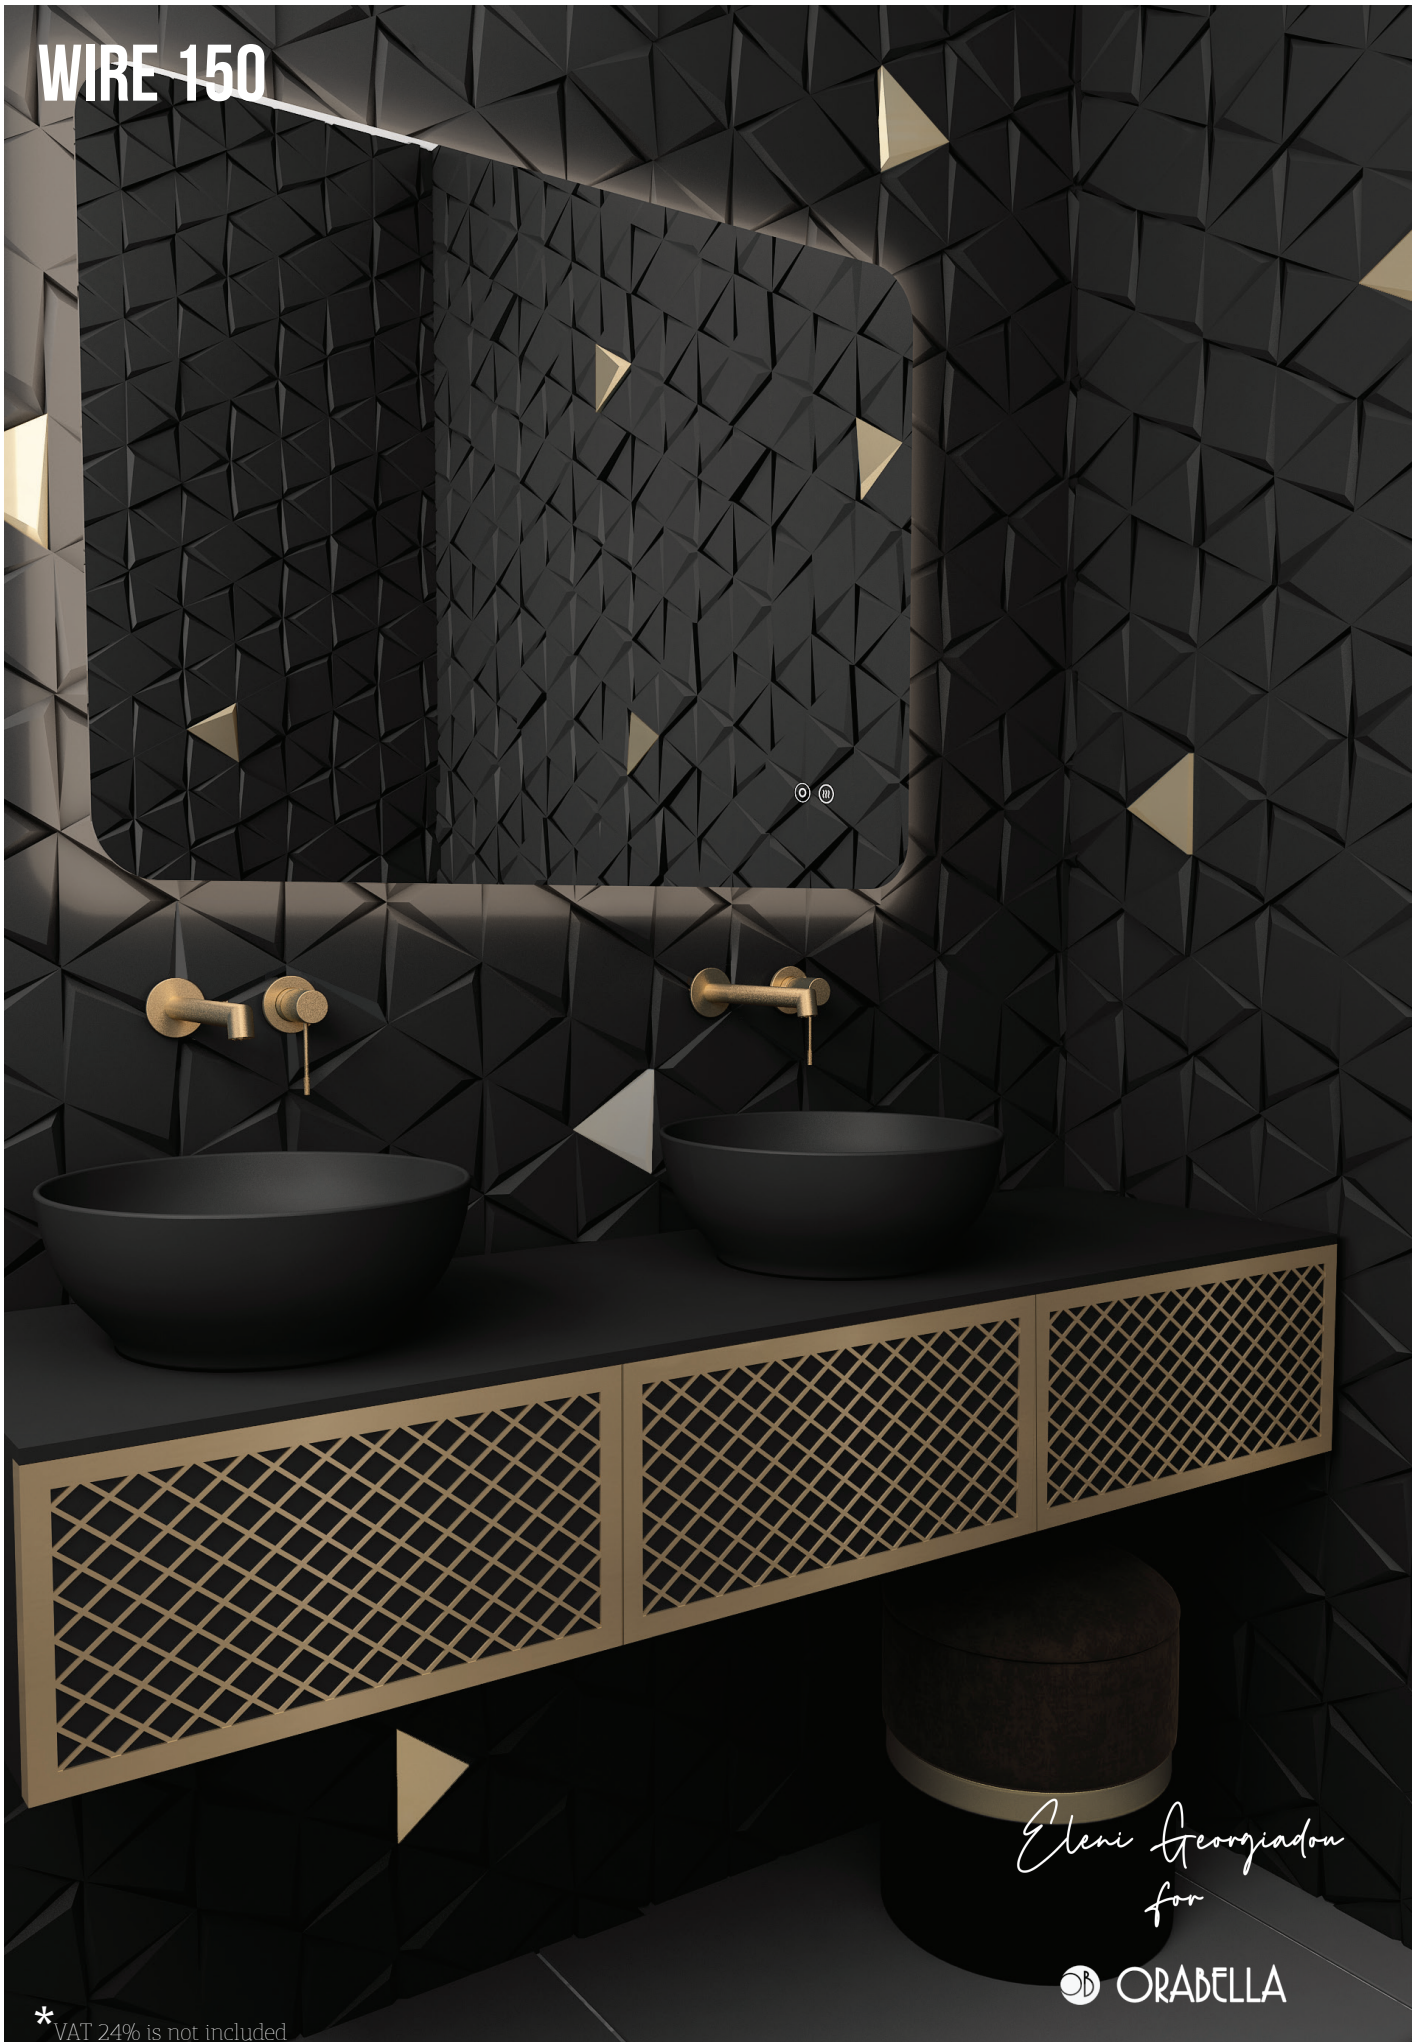

επικάλυψη πάγκου

70170

6050

προφίλ ανοξείδωτο αστάλι

6060

6070

\* Οι τιμές δεν συμπεριλαμβάνουν Φ.Π.Α. 24%

WIRE 150