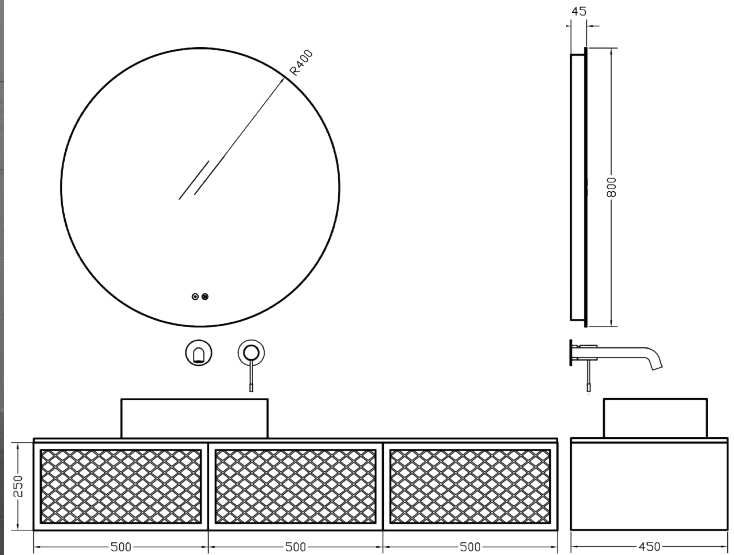

Κωδ. Πρ.70195

Καθρέπτης με κρυφό φωτισμό LED
100X70X4.5 cm
Led mirror