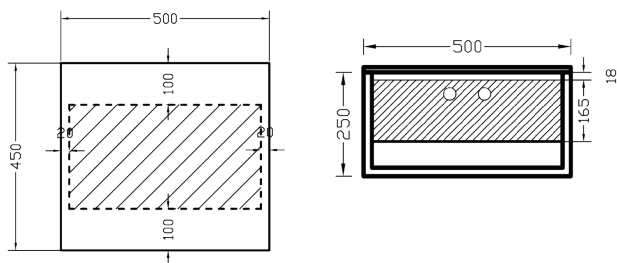

ΟΔΗΓΟΣ ΤΡΥΠΗΜΑΤΟΣ ΠΑΓΚΟΥ

Επάνω παρουσιάζεται διαγραμμασμένο το όριο μέσα στο οποίο μπορεί να τρυπηθεί ο πάγκος του επίπλου (Wire 50 ομοίως και για το Wire 150).

Προσοχή: Η διαγραμμασμένη περιοχή (δεξιά) είναι ο διαθέσιμος χώρος για τις παροχές νερού.

* VAT 24% is not included