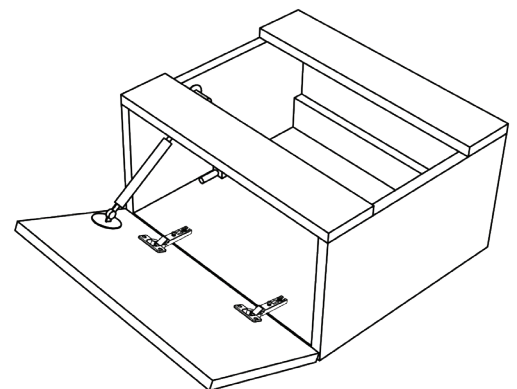

ΟΔΗΓΟΣ ΤΡΥΠΗΜΑΤΟΣ ΠΑΓΚΟΥ

Επάνω παρουσιάζεται διαγραμμασμένο το όριο μέσα στο οποίο μπορεί να τρυπηθεί ο πάγκος του επίπλου (Wire 50 ομοίως και για το Wire 150).

Προσοχή: Η διαγραμμασμένη περιοχή (δεξιά) είναι ο διαθέσιμος χώρος για τις παροχές νερού.

* VAT 24% is not included