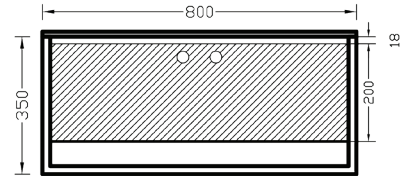

ΟΔΗΓΟΣ ΤΡΥΠΗΜΑΤΟΣ

Επάνω παρουσιάζεται διαγραμμισμένο το διάστημα στο οποίο μπορούν να τοποθετηθούν οι παροχές νερού.