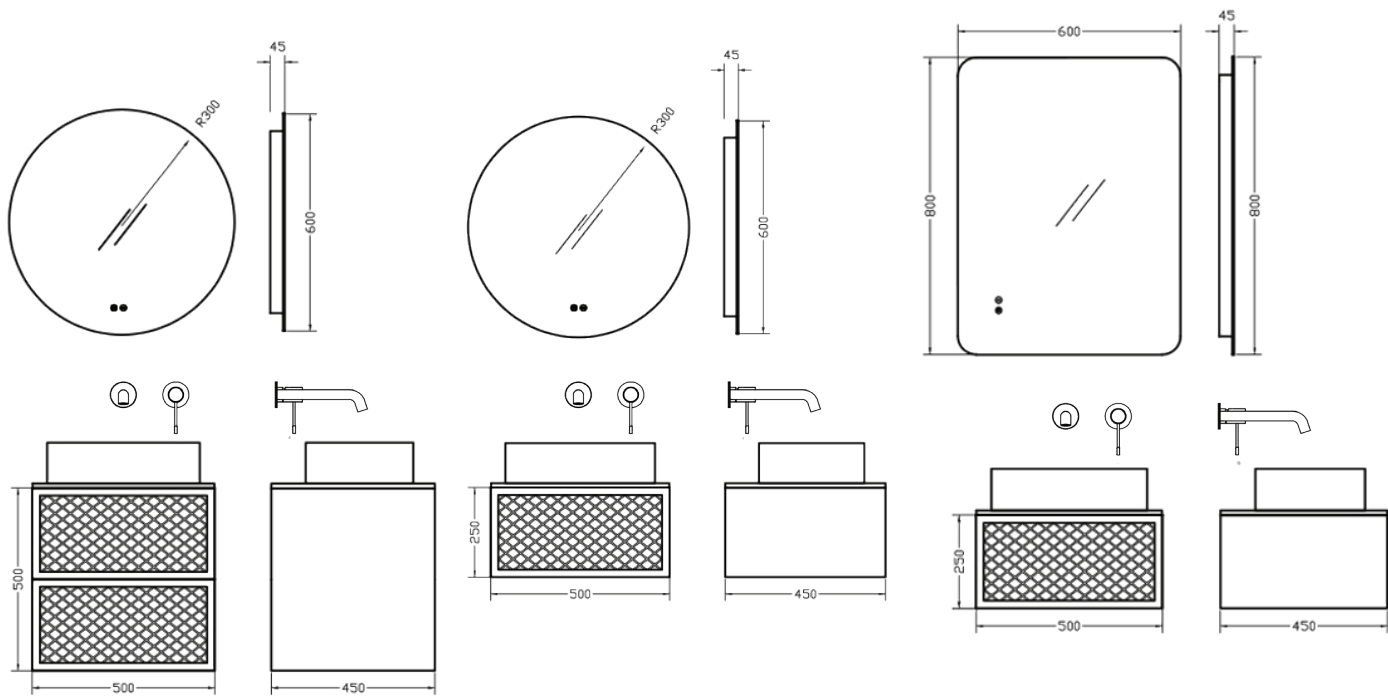

Επιτοίχιος καθρέπτης μπάνιου, χωρίς πλαίσιο με κρυφό οπίσθιο φωτισμό Led. Διαθέτει 2 κουμπιά με αισθητήρες αφής on/off και anti-fog αντιθαμβωτικό σύστημα

Led wall bathroom mirror (back lighting) with 2 buttons with touch sensors, on/off and anti-fog mode

Χρώμα φωτισμού RGB: δυνατότητα επιλογής μεταξύ 3.000 K (θερμό), 4.000 K (ουδέτερο) και 6.500 K (ψυχρό)
Lighting color (RGB): 3.000, 4.000 or 6.500 Kelvin

Δείκτης προστασίας (Βαθμός αδιαβροχοποίησης): IP44
Ingress Protection class :IP44

Κωδ. Πρ.70194

Καθρέπτης με κρυφό φωτισμό LED 80X60X4.5 cm
Led mirror

Κωδ. Πρ.70192

Καθρέπτης με κρυφό φωτισμό LED D60X4.5 cm
Led mirror

LED (RGB) POWER ANTI-FOG

Λειτουργία anti-fog για αποφυγή υδρατμών στο μπάνιο

6090

MDF super matt anti-spot

6080

70171

επικάλυψη πάγκου

70170

6050

προφίλ ανοξείδωτο ατσάλι

6060

6070

* Οι τιμές δεν συμπεριλαμβάνουν Φ.Π.Α. 24%