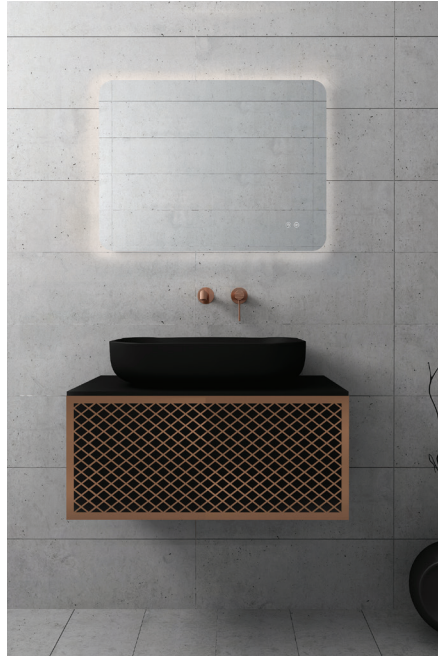

ΟΔΗΓΟΣ ΤΡΥΠΗΜΑΤΟΣ

Επάνω παρουσιάζεται διαγραμμισμένο το διάστημα στο οποίο μπορούν να τοποθετηθούν οι παροχές νερού.