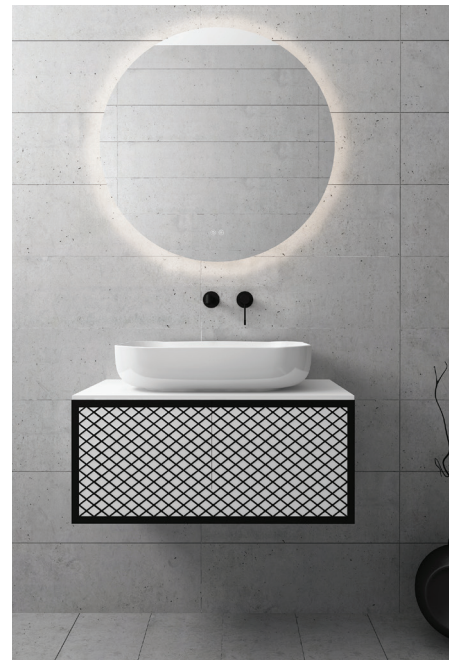

ΟΔΗΓΟΣ ΤΡΥΠΗΜΑΤΟΣ

Επάνω παρουσιάζεται διαγραμμισμένο το διάστημα στο οποίο μπορούν να τοποθετηθούν οι παροχές νερού.