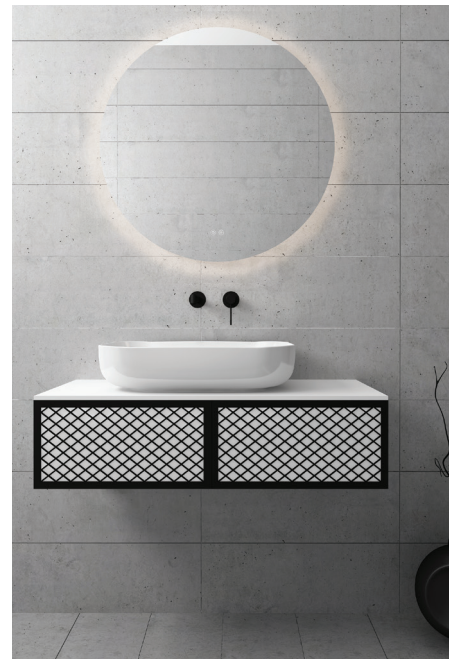

ΟΔΗΓΟΣ ΤΡΥΠΗΜΑΤΟΣ

Επάνω παρουσιάζεται διαγραμμισμένο το διάστημα στο οποίο μπορούν να τοποθετηθούν οι παροχές νερού.

ΟΔΗΓΟΣ ΤΡΥΠΗΜΑΤΟΣ ΠΑΓΚΟΥ

Επάνω παρουσιάζεται διαγραμμισμένο το όριο μέσα στο οποίο μπορεί να τρυπηθεί ο πάγκος του επίπλου

* VAT 24% is not included