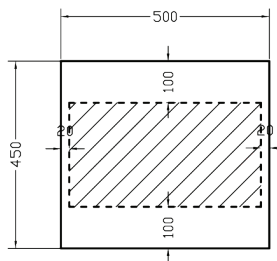

ΟΔΗΓΟΣ ΤΡΥΠΗΜΑΤΟΣ ΠΑΓΚΟΥ

Επάνω παρουσιάζεται διαγραμμασμένο το όριο μέσα στο οποίο μπορεί να τρυπηθεί ο πάγκος του επίπλου (Wire 50 ομοίως και για το Wire 150).

Προσοχή: Η διαγραμμασμένη περιοχή (δεξιά) είναι ο διαθέσιμος χώρος για τις παροχές νερού.

* VAT 24% is not included