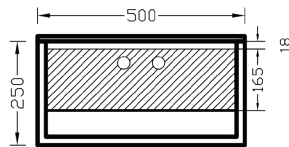

ΟΔΗΓΟΣ ΤΡΥΠΗΜΑΤΟΣ ΠΑΓΚΟΥ

Επάνω παρουσιάζεται διαγραμμασμένο το όριο μέσα στο οποίο μπορεί να τρυπηθεί ο πάγκος του επίπλου (Wire 50 ομοίως και για το Wire 150).

Προσοχή: Η διαγραμμασμένη περιοχή (δεξιά) είναι ο διαθέσιμος χώρος για τις παροχές νερού.

* VAT 24% is not included