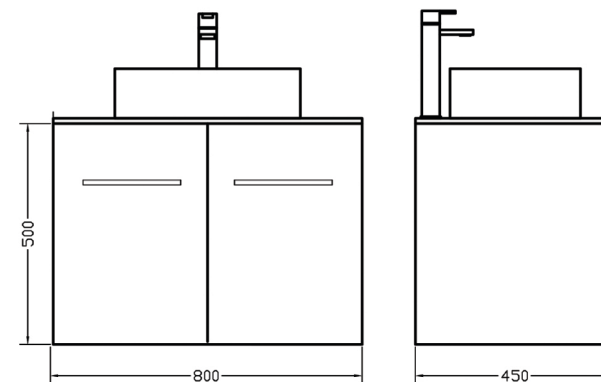

### SOLID SURFACE 80-2 Συρτάρια

Χρώμα: 194  
 Νιπτήρας: Slice  
 Πόμολο: M1

#### Περιγραφή | Description

Solid Surface 80  
 Washbasin wall-hung furniture

Info:

Material/Color: Variaty

Modif. Date: 20/25

Toll. ±5mm

**SOLID SURFACE**