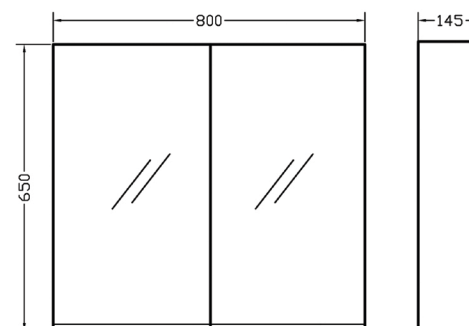

### SOLID SURFACE 80-2 Συρτάρια

Χρώμα: 194  
 Νιπτήρας: Slice  
 Πόμολο: M1

### SOLID SURFACE 80-2 Πόρτες

Χρώμα: 162  
 Νιπτήρας: Wave  
 Πόμολο: L1

MDF/Acrylic  
 6040|6090  
 γυαλιστερό|ΜDF με ακρυλ.  
 ή Super matt MDF  
 6010|6080

162  
 270

167  
 101

165  
 331

168  
 719

194  
 390

#### Περιγραφή | Description

Solid Surface 80  
 Washbasin wall-hung furniture

Info:

Material/Color: Variaty

Modif. Date: 20/25

Toll. ±5mm

**SOLID SURFACE**