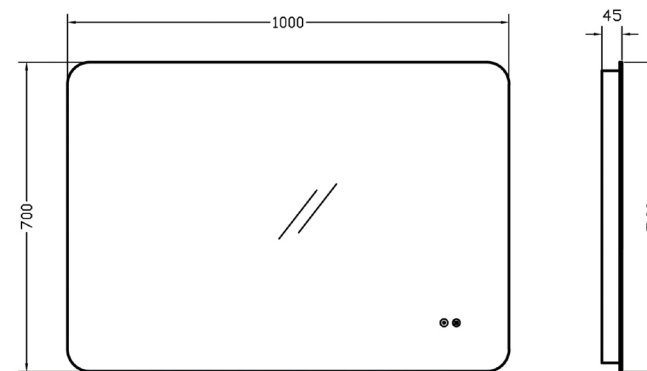

VISION 100

Χρώμα: 167

MDF/Acrylic
6040|6090
Υπερλαϊστερσι|MDF με ακρυλ.
ή Super matt MDF

GROUP A
525
GROUP B
399

Κεντρική διάθεση για όλη την Ελλάδα
Βασ. Γεωργιάδης & Σια. Ε.Ε.
Κομνηνών 14 - Σέρρες
Tel. 2321037479 Fax. 2321038703
e-mail. info@orabella.gr/ www.orabella.gr

Πρότυπο κέντρο αποθήκευσης 4ο χλμ. Σερρών - Νιγρίτας

Περιγραφή | Description

Vision 100
Washbasin wall-hung furniture

Info:

Material/Color: Variaty

Modif. Date: 20/25

Toll. ±5mm

LINEAR