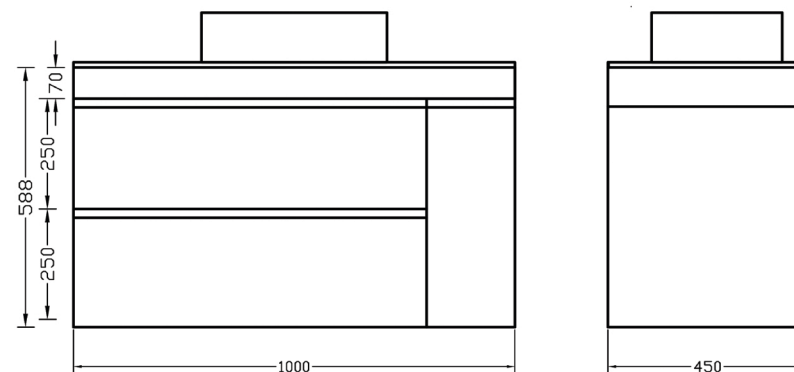

VISION 100

Χρώμα: 167

MDF/Acrylic
6040|6090
Υπερλαϊστερσι|MDF με ακρυλ.
ή Super matt MDF

GROUP A
525
GROUP B
399

Κεντρική διάθεση για όλη την Ελλάδα
Βασ. Γεωργιάδης & Σια. Ε.Ε.
Κομνηνών 14 - Σέρρες
Tel. 2321037479 Fax. 2321038703
e-mail. info@orabella.gr/ www.orabella.gr

Πρότυπο κέντρο αποθήκευσης 4ο χλμ. Σερρών - Νιγρίτας

Περιγραφή | Description

Vision 100
Washbasin wall-hung furniture

Info:

Material/Color: Variaty

Modif. Date: 20/25

Toll. ±5mm

LINEAR