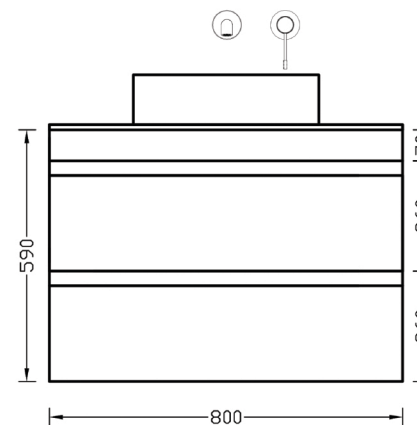

VISION 80
Χρώμα: 6090

MDF/Acrylic
6040|6090
6010|6080
Υπερλαϊστερσι|MDF με ακρυλ.
ή Super matt MDF

GROUP A
525
GROUP B
399

ORABELLA

Κεντρική διάθεση για όλη την Ελλάδα
Βασ. Γεωργιάδης & Σια. Ε.Ε.
Κομνηνών 14 - Σέρρες
Tel.: 2321037479 Fax: 2321038703
e-mail: info@orabella.gr/ www.orabella.gr

Πρώτο κέντρο αποθήκευσης 4ο χλμ. Σερρών - Νιγρίτας

Περιγραφή | Description

Vision 60|80

Washbasin wall-hung furniture

Info:

Material/Color: Variaty

Modif. Date: 20/25

Toll. ±5mm

LINEAR