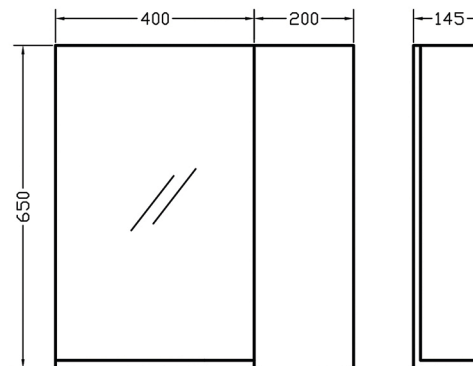

### AMABILE 60

Χρώμα: 291

Πόμολο: P5

Περιγραφή | Description

Amabile 60

Washbasin Laminate furniture

Info:

Material/Color: Variaty

Modif. Date: 10/21

Toll. +5mm