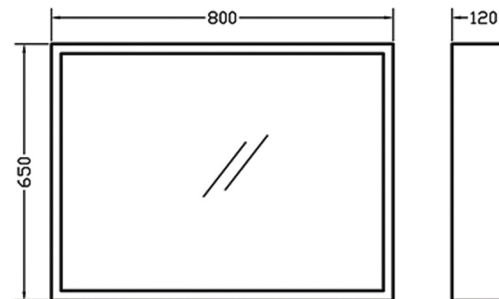

AMABILE 80-2 Πόρτες

Χρώμα: 291

Πόμολο: P1

AMABILE 80-2 Σύρτάρια

Χρώμα: 390

Πόμολο: P1

MDF/Acrylic
6010|6080
6040|6090
γυαλιστερό|MDF με ακρυλ.
ή Super matt MDF

162
270

Πρότυπο κέντρο αποθήκευσης 4ο χλμ. Σερρών - Νιγρίτας

Περιγραφή | Description

Amabile 80

Washbasin Laminate furniture

Info:

Material/Color: Variaty

Modif. Date: 10/21

Toll. ±5mm