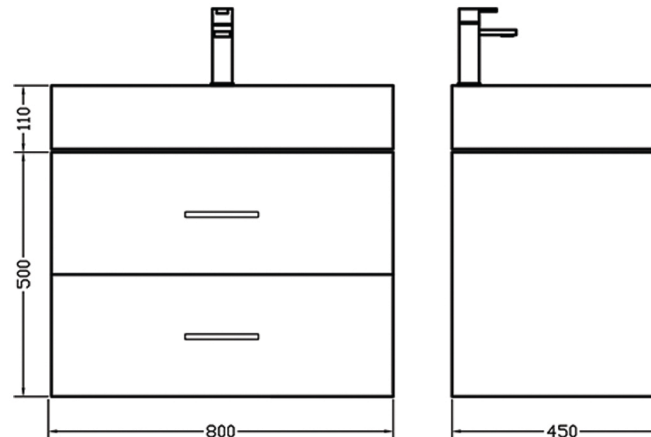

AMABILE 80-2 Πόρτες

Χρώμα: 291

Πόμολο: P1

AMABILE 80-2 Σύρτάρια

Χρώμα: 390

Πόμολο: P1

MDF/Acrylic
6010|6080
6040|6090
γυαλιστερό|MDF με ακρυλ.
ή Super matt MDF

162
270

Πρότυπο κέντρο αποθήκευσης 4ο χλμ. Σερρών - Νιγρίτας

Περιγραφή | Description

Amabile 80

Washbasin Laminate furniture

Info:

Material/Color: Variaty

Modif. Date: 10/21

Toll. ±5mm