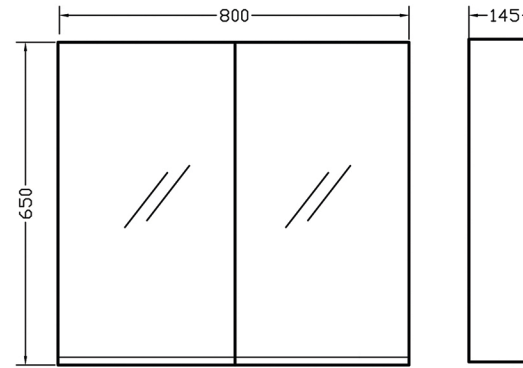

MOOD 80-2 Πόρτες

Χρώμα: 101

Πόμολο: P1

MOOD 80-2 Συρτάρια

Χρώμα: 719

Πόμολο: P5

MDF/Acrylic
6010|6080
6040|6090
γυαλιστερό|MDF με ακρυλ.
ή Super matt MDF

162
270

Πρώτο κέντρο αποθήκευσης 4ο χλμ. Σερρών - Νιγρίτας

Περιγραφή | Description

Mood 80

Washbasin Laminate furniture

Info:

Material/Color: Variaty

Modif. Date: 10/21

Toll. +5mm