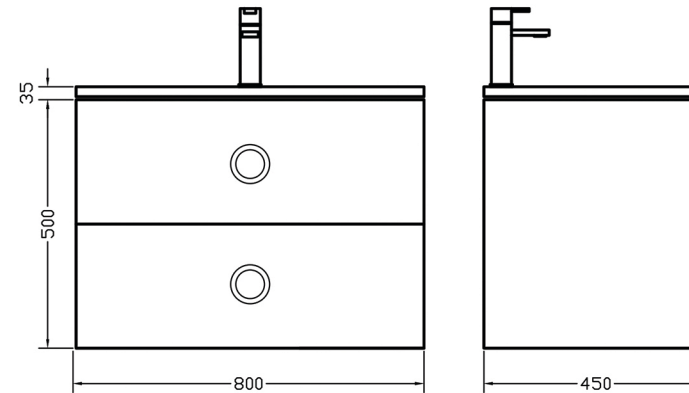

MOOD 80-2 Συρτάρια

Χρώμα: 719

Πόμολο: P5

MDF/Acrylic
6010|6080
6040|6090
γυαλιστερό|MDF με ακρυλ.
ή Super matt MDF

162
270

167
101

165
331

168
719

194
390

245
326

GROUP A
525
GROUP B
399

ORABELLA

Κεντρική διάθεση για όλη την Ελλάδα
Βασ. Γεωργιάδης & Σια. Ε.Ε.
Κομνηνών 14 - Σέρρες
Tel. 2321037479 Fax. 2321038703
e-mail. info@orabella.gr/ www.orabella.gr

Πρώτο κέντρο αποθήκευσης 4ο χλμ. Σερρών - Νιγρίτας

Περιγραφή | Description

Mood 80

Washbasin Laminate furniture

Info:

Material/Color: Variaty

Modif. Date: 10/21

Toll. +5mm

MOOD