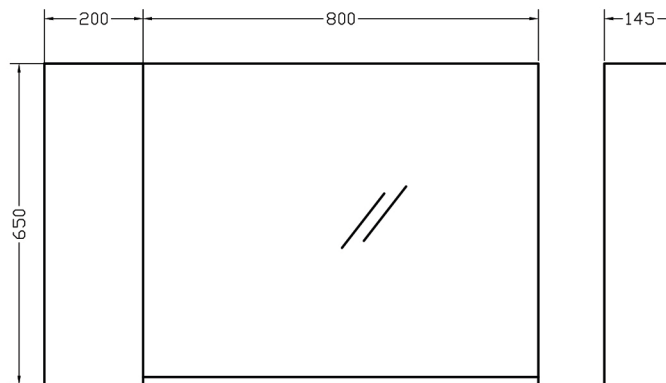

AMABILE 100-4 Συρτάρια

Χρώμα: 331

Πόμολο: P1

AMABILE 100-2 Πόρτες 2 Συρτάρια

Χρώμα: 291

Πόμολο: P1

MDF/Acrylic
6010|6080
6040|6090
γυαλιστερό|
MDF με ακρυλ.
ή Super matt MDF

GROUP A
525
GROUP B
399

Περιγραφή | Description

Amabile 100

Washbasin Laminate furniture

Info:

Material/Color: Variaty

Modif. Date: 10/21

Toll. ±5mm

AMABILE