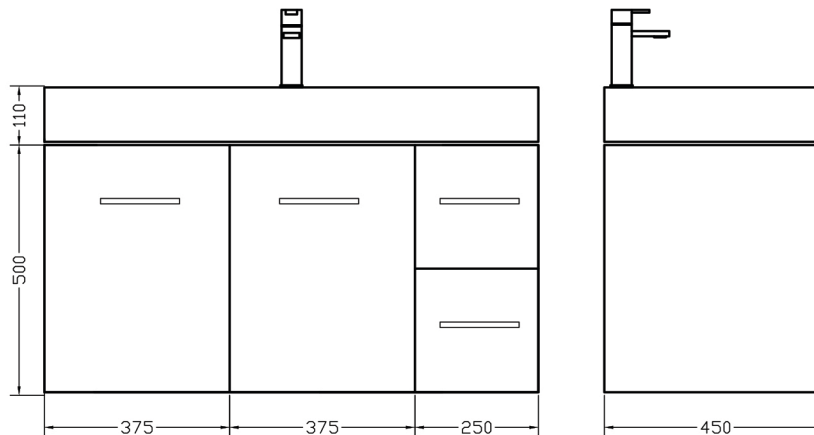

AMABILE 100-4 Συρτάρια

Χρώμα: 331

Πόμολο: P1

AMABILE 100-2 Πόρτες 2 Συρτάρια

Χρώμα: 291

Πόμολο: P1

MDF/Acrylic
6010|6080
6040|6090
γυαλιστερό|
MDF με ακρυλ.
ή Super matt MDF

GROUP A
525
GROUP B
399

Περιγραφή | Description

Amabile 100

Washbasin Laminate furniture

Info:

Material/Color: Variaty

Modif. Date: 10/21

Toll. ±5mm

AMABILE