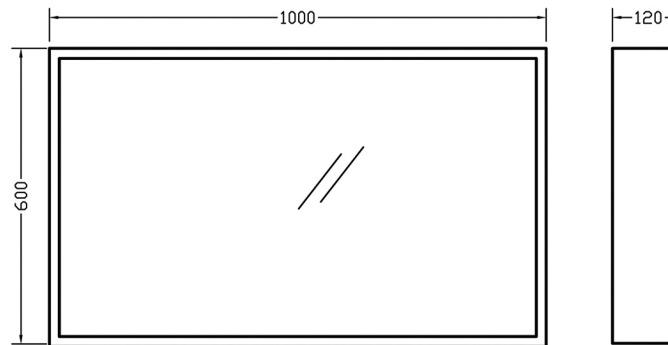

AMABILE 100-1 Πόρτα 2 Συρτάρια

Χρώμα: 390

Πόμολο: P1

AMABILE 100-2 Πόρτες

Χρώμα: 101

Πόμολο: P1

MDF/Acrylic
6010|6080
6040|6090
Υπεριστερί|MDF με ακρυλ.
ή Super matt MDF

GROUP A
525
GROUP B
399

Περιγραφή | Description

Amabile 100

Washbasin Laminate furniture

Info:

Material/Color: Variaty

Modif. Date: 10/21

Toll. +5mm

AMABILE