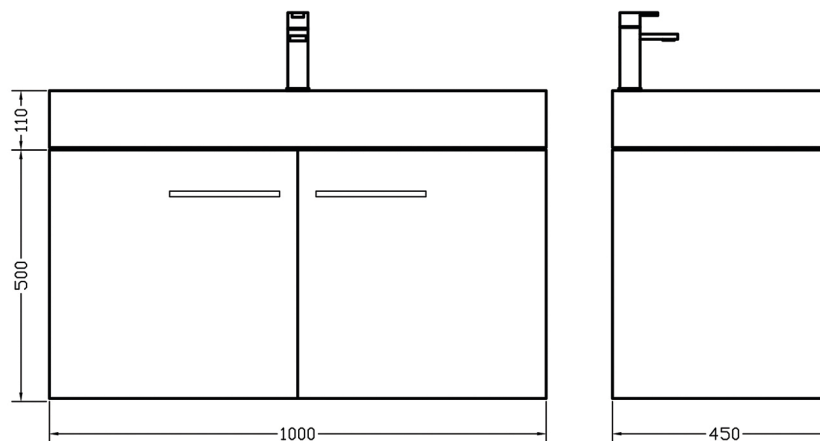

AMABILE 100-1 Πόρτα 2 Συρτάρια

Χρώμα: 390

Πόμολο: P1

AMABILE 100-2 Πόρτες

Χρώμα: 101

Πόμολο: P1

MDF/Acrylic
6010|6080
6040|6090
Υπεριστερί|MDF με ακρυλ.
ή Super matt MDF

GROUP A
525
GROUP B
399

Περιγραφή | Description

Amabile 100

Washbasin Laminate furniture

Info:

Material/Color: Variaty

Modif. Date: 10/21

Toll. +5mm

AMABILE