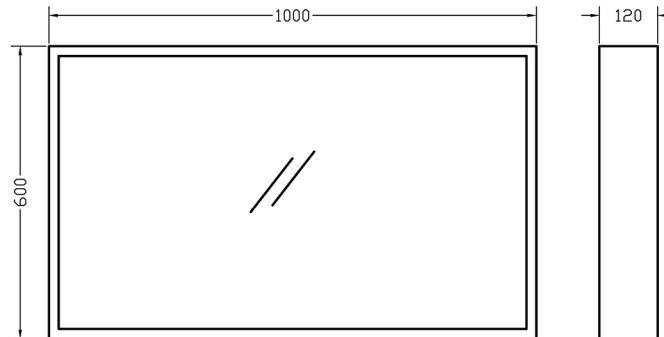

MOOD 100-2 Πόρτες

Χρώμα: 719

Πόμολο: P1

MOOD 100-4 Συρτάρια

Χρώμα: 390

Πόμολο: P5

MDF/Acrylic
6040|6090
γυαλιστερή/MDF με ακρυλ.
ή Super matt MDF
6010|6080

162
270

Πρότυπο κέντρο αποθήκευσης 4ο χλμ. Σερρών - Νιγρίτας

Περιγραφή | Description

Mood 100

Washbasin Laminate furniture

Info:

Material/Color: Variaty

Modif. Date: 10/21

Toll. ±5mm