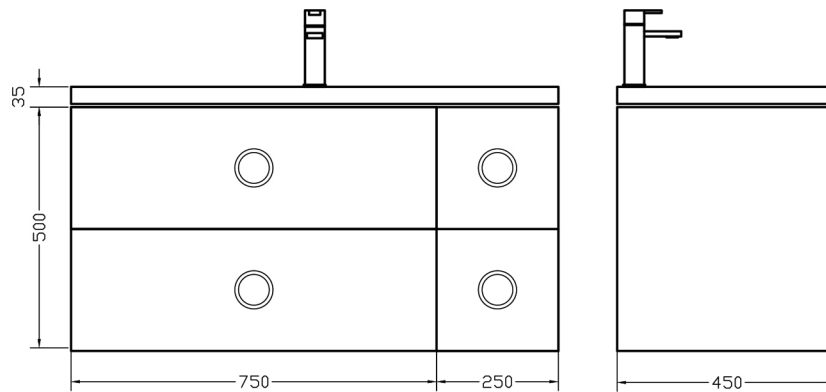

MOOD 100-4 Συρτάρια

Χρώμα: 390

Πόμολο: P5

MDF/Acrylic
6040|6090
γυαλιστερή/MDF με ακρυλ.
ή Super matt MDF
6010|6080

162
270

167
101

165
331

168
719

194
390

245
326

GROUP A
525
GROUP B
399

ORABELLA

Κεντρική διάθεση για όλη την Ελλάδα
Βασ. Γεωργιάδης & Σια. Ε.Ε.
Κομνηνών 14 - Σέρρες
Tel. 2321037479 Fax. 2321038703
e-mail. info@orabella.gr/ www.orabella.gr

Πρότυπο κέντρο αποθήκευσης 4ο χλμ. Σερρών - Νιγρίτας

Περιγραφή | Description

Mood 100

Washbasin Laminate furniture

Info:

Material/Color: Variaty

Modif. Date: 10/21

Toll. ±5mm

MOOD