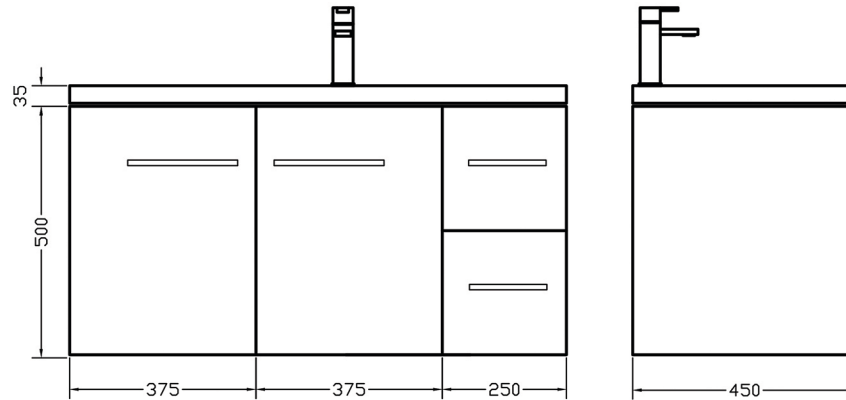

MOOD 100-1 Πόρτα 2 Συρτάρια

Χρώμα: 326

Πόμολο: P1

MOOD 100-2 Πόρτες 2 Συρτάρια

Χρώμα: 399

Πόμολο: P1

MDF/Acrylic
6040|6090
Υαλιστερό|MDF με ακρυλ.
ή Super matt MDF
6010|6080

ORABELLA