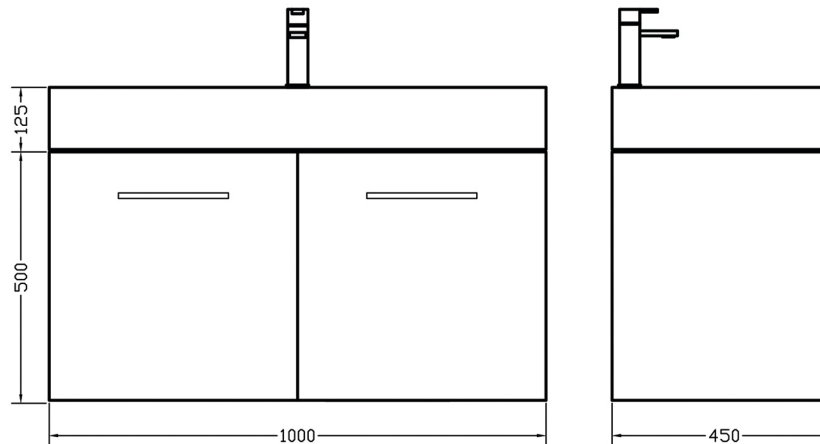

TOUCH 101-4 Συρτάρια

Χρώμα: 719
Πόμολο: P5

TOUCH 101-2 Πόρτες

Χρώμα: 6040
Πόμολο: P1

MDF/Acrylic
6040|6090
6010|6080
γυαλιστερό|MDF με ακρυλ.
ή Super matt MDF

162
270

167
101

165
331

Πρότυπο κέντρο αποθήκευσης 4ο χλμ. Σερρών - Νιγρίτας

Περιγραφή | Description

Touch 101
Washbasin Laminate furniture

Info:

Material/Color: Variaty

Modif. Date: 10/21

Toll. +5mm

TOUCH