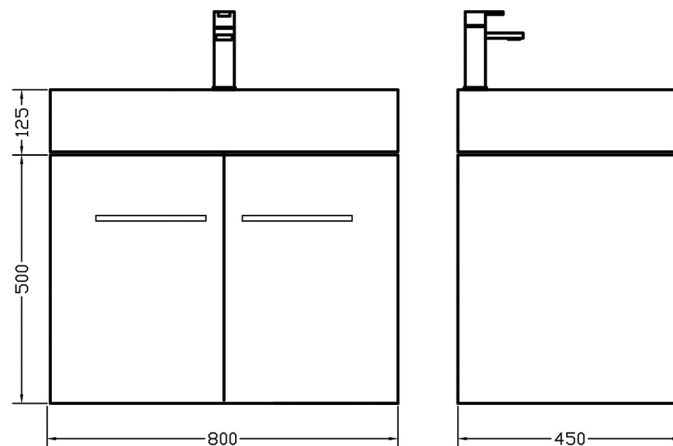

TOUCH 81-2 Συρτάρια

Χρώμα: 719

Πόμολο: P5

TOUCH 81-2 Πόρτες

Χρώμα: 101

Πόμολο: P1

MDF/Acrylic
6040|6090
6010|6080
γυαλιστερό|ΜDF με ακρυλ.
ή Super matt MDF

162
270

Πρότυπο κέντρο αποθήκευσης 4ο χλμ. Σερρών - Νιγρίτας

Περιγραφή | Description

Touch 81

Washbasin Laminate furniture

Info:

Material/Color: Variaty

Modif. Date: 10/21

Toll. +5mm