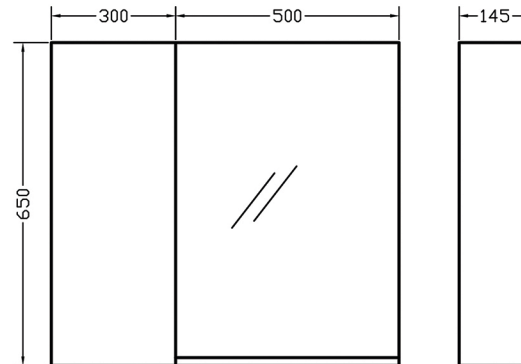

TOUCH 81-2 Συρτάρια

Χρώμα: 719

Πόμολο: P5

TOUCH 81-2 Πόρτες

Χρώμα: 101

Πόμολο: P1

MDF/Acrylic
6040|6090
6010|6080
γυαλιστερό|ΜDF με ακρυλ.
ή Super matt MDF

162
270

Πρότυπο κέντρο αποθήκευσης 4ο χλμ. Σερρών - Νιγρίτας

Περιγραφή | Description

Touch 81

Washbasin Laminate furniture

Info:

Material/Color: Variaty

Modif. Date: 10/21

Toll. +5mm