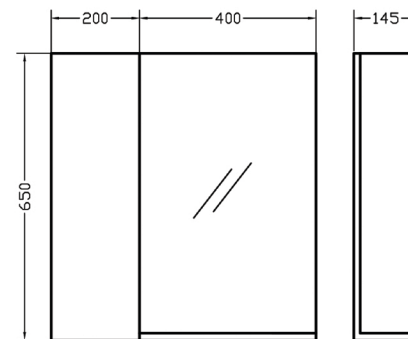

SOLID SURFACE 60-2 Πόρτες

Χρώμα: 101
 Νιπτήρας: Slice
 Πόμολο: BN

SOLID SURFACE 60-2 Πόρτες

Χρώμα: 326
 Νιπτήρας: Trend Oval 02
 Πόμολο: M4

MDF/Acrylic
 6040|6090
 6010|6080
 Υπερστερεή MDF με ακρυλ.
 ή Super matt MDF

Πρότυπο κέντρο αποθήκευσης 4ο χλμ. Σερρών - Νιγρίτας

Περιγραφή | Description

Solid Surface 60
 Washbasin wall-hung furniture

Info:

Material/Color: Variaty

Modif. Date: 20/25

Toll. ±5mm

SOLID SURFACE