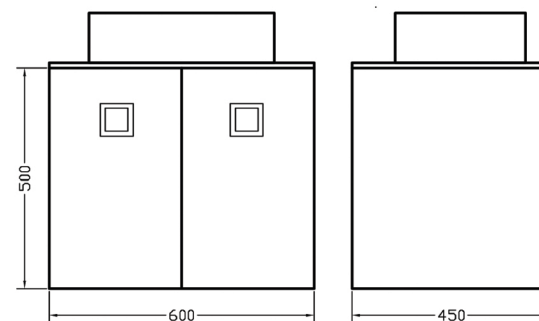

SOLID SURFACE 60-2 Πόρτες

Χρώμα: 326
Νιπτήρας: Trend Oval 02
Πόμολο: M4

MDF/Acrylic
6040|6090
6010|6080
Υπερστερεή MDF με ακρυλ.
ή Super matt MDF

162
270

167
101

165
331

168
719

194
390

245
326

GROUP A
525
GROUP B
399

Κεντρική διάθεση για όλη την Ελλάδα
Βασ. Γεωργιάδης & Σια. Ε.Ε.
Κομνηνών 14 - Σέρρες
Tel. 2321037479 Fax. 2321038703
e-mail. info@orabella.gr/ www.orabella.gr

Πρότυπο κέντρο αποθήκευσης 4ο χλμ. Σερρών - Νιγρίτας

Περιγραφή | Description

Solid Surface 60
Washbasin wall-hung furniture

Info:

Material/Color: Variaty

Modif. Date: 20/25

Toll. ±5mm

SOLID SURFACE