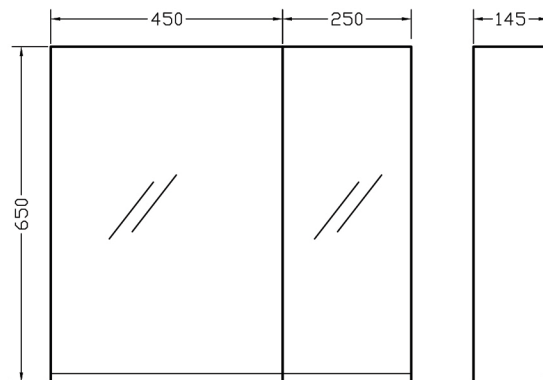

SOLID SURFACE 70-1 Πόρτα 2 Συρτάρια

Χρώμα: 399

Πόμολο: P1

SOLID SURFACE 70-2 Πόρτες

Χρώμα: 331

Πόμολο: P1

MDF/Acrylic
6040|6090
γυαλιστερό|MDF με ακρυλ.
ή Super matt MDF
6010|6080

162
270

Πρότυπο κέντρο αποθήκευσης 4ο χλμ. Σερρών - Νιγρίτας

Περιγραφή | Description

Solid Surface 70

Washbasin Laminate furniture

Info:

Material/Color: Variaty

Modif. Date: 10/21

Toll. ±5mm

SOLID SURFACE