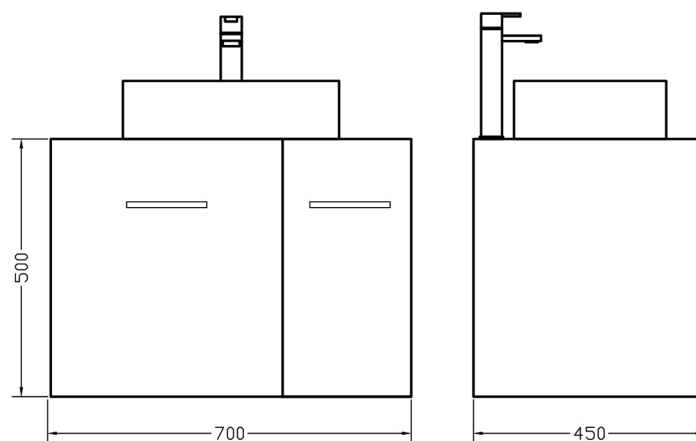

SOLID SURFACE 70-1 Πόρτα 2 Συρτάρια

Χρώμα: 399

Πόμολο: P1

SOLID SURFACE 70-2 Πόρτες

Χρώμα: 331

Πόμολο: P1

MDF/Acrylic
6040|6090
γυαλιστερό|MDF με ακρυλ.
ή Super matt MDF
6010|6080

162
270

Πρότυπο κέντρο αποθήκευσης 4ο χλμ. Σερρών - Νιγρίτας

Περιγραφή | Description

Solid Surface 70

Washbasin Laminate furniture

Info:

Material/Color: Variaty

Modif. Date: 10/21

Toll. ±5mm