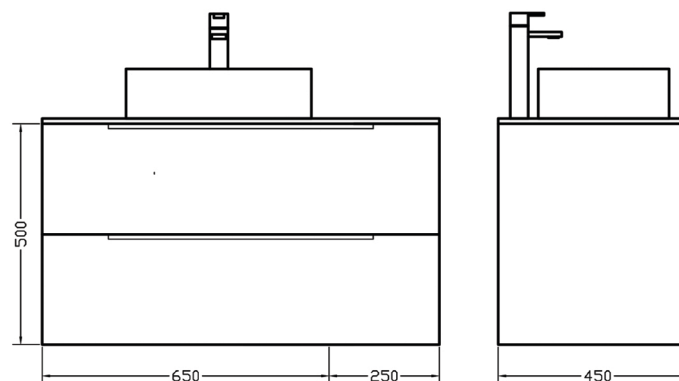

SOLID SURFACE 90- 2 Πόρτες 2 Συρτάρια

Χρώμα: 167
 Νιπτήρας: Slice
 Πόμολο: S1/M1

SOLID SURFACE 90-2 Συρτάρια

Χρώμα: 719
 Νιπτήρας: Metamorfofis 42600
 Πόμολο: BL

MDF/Acrylic
 6040|6090
 γυαλιστερό|ΜDF με ακρυλ.
 ή Super matt MDF
 6010|6080

Περιγραφή | Description

Solid Surface 90
 Washbasin wall-hung furniture

Info:

Material/Color: Variaty

Modif. Date: 20/25

Toll. ±5mm

SOLID SURFACE