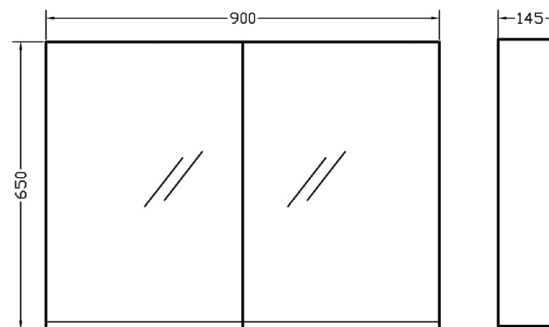

SOLID SURFACE 90- 2 Πόρτες 2 Συρτάρια

Χρώμα: 167
 Νιπτήρας: Slice
 Πόμολο: S1/M1

SOLID SURFACE 90-2 Συρτάρια

Χρώμα: 719
 Νιπτήρας: Metamorfofis 42600
 Πόμολο: BL

MDF/Acrylic
 6040|6090
 γυαλιστερό|ΜDF με ακρυλ.
 ή Super matt MDF
 6010|6080

Περιγραφή | Description

Solid Surface 90
 Washbasin wall-hung furniture

Info:

Material/Color: Variaty

Modif. Date: 20/25

Toll. ±5mm

SOLID SURFACE