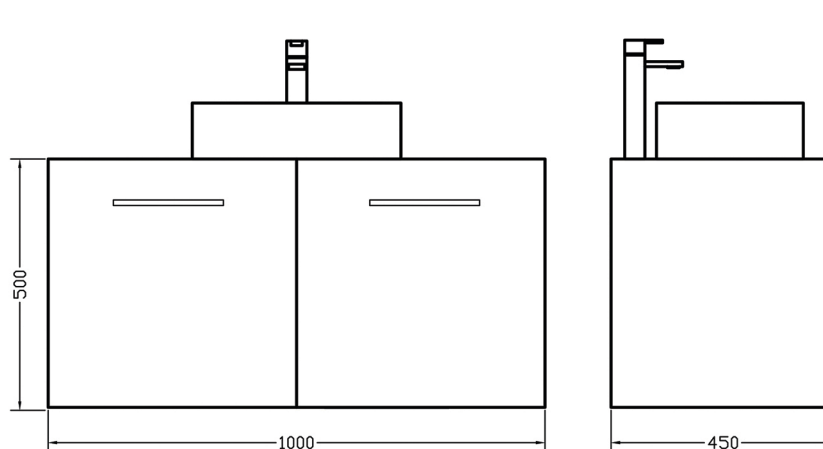

SOLID SURFACE 100-4 Συρτάρια

Χρώμα: 326
 Νιπτήρας: Thea
 Πόμολο: P4

SOLID SURFACE 100-2 Πόρτες

Χρώμα: 390
 Νιπτήρας: Metamorfofis 42450
 Πόμολο: P1

MDF/Acrylic
 6040|6090
 γυαλιστερό|MDF με ακρυλ.
 ή Super matt MDF
 6010|6080

Περιγραφή | Description

Solid Surface 100
 Washbasin Laminate furniture

Info:

Material/Color: Variaty

Modif. Date: 10/21

Toll. +5mm

SOLID SURFACE