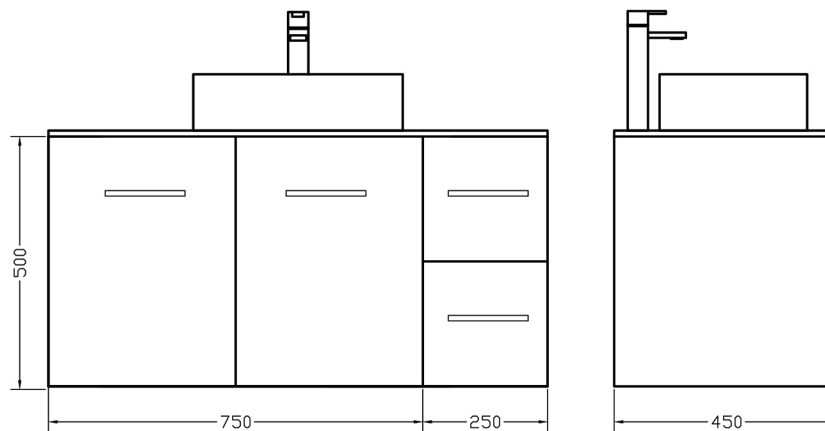

SOLID SURFACE 100-1 Πόρτα 2 Συρτάρια

Χρώμα: 331
 Νιπτήρας: Thea
 Πόμολο: P4

SOLID SURFACE 100-2 Πόρτες 2 Συρτάρια

Χρώμα: 399
 Νιπτήρας: Metamorfofis 42450
 Πόμολο: P1

MDF/Acrylic
 6040|6090
 6010|6080
 γυαλιστερό|MDF με ακρυλ.
 ή Super matt MDF

Περιγραφή | Description

Solid Surface 100
 Washbasin Laminate furniture

Info:

Material/Color: Variaty

Modif. Date: 10/21

Toll. ±5mm

SOLID SURFACE