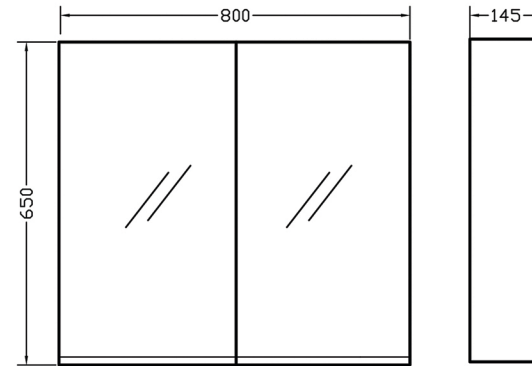

LAGINA 80

Χρώμα: 291

Πόμολο: P1

LAGINA 80

Χρώμα: 390

Πόμολο: P1

MDF/Acrylic
6040|6090
6010|6080
Υπελιστερίδι|MDF με ακρυλ.
ή Super matt MDF

ORABELLA

Περιγραφή | Description

Lagina 80

Washbasin Laminate furniture

Info:

Material/Color: Variaty

Modif. Date: 10/21

Toll. +5mm

LAGINA