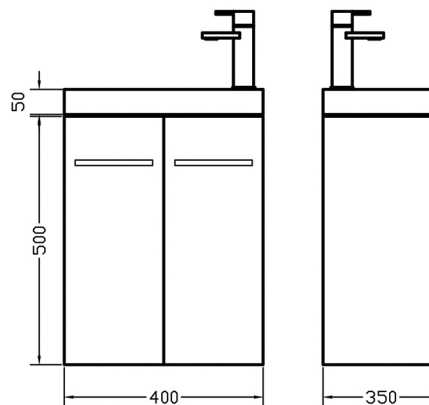

TYPE 40

Χρώμα: 399

Πόμολο: P1

MDF/Acrylic
6040|6090
6010|6080
Υπελιστερίδι|MDF με ακρυλ.
ή Super matt MDF

162
270

167
101

165
331

168
719

194
390

245
326

GROUP A
525
GROUP B
399

ORABELLA

Κεντρική διάθεση για όλη την Ελλάδα
Βασ. Γεωργιάδης & Σια. Ε.Ε.
Κομνηνών 14 - Σέρρες
Tel. 2321037479 Fax. 2321038703
e-mail. info@orabella.gr/ www.orabella.gr

Πρότυπο κέντρο αποθήκευσης 4ο χλμ. Σερρών - Νιγρίτας

Περιγραφή | Description

Type 40

Washbasin Laminate furniture

Info:

Material/Color: Variaty

Modif. Date: 10/21

Toll. +5mm

TYPE