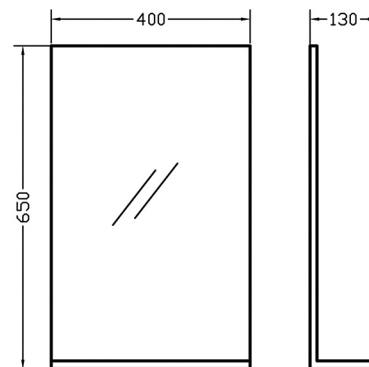

TYPE 40

Χρώμα: 399

Πόμολο: P1

MDF/Acrylic
6040|6090
6010|6080
Υπελιστερίδι|MDF με ακρυλ.
ή Super matt MDF

162
270

167
101

165
331

168
719

194
390

245
326

GROUP A
525
GROUP B
399

ORABELLA

Κεντρική διάθεση για όλη την Ελλάδα
Βασ. Γεωργιάδης & Σια. Ε.Ε.
Κομνηνών 14 - Σέρρες
Tel. 2321037479 Fax. 2321038703
e-mail. info@orabella.gr/ www.orabella.gr

Πρότυπο κέντρο αποθήκευσης 4ο χλμ. Σερρών - Νιγρίτας

Περιγραφή | Description

Type 40

Washbasin Laminate furniture

Info:

Material/Color: Variaty

Modif. Date: 10/21

Toll. +5mm

TYPE