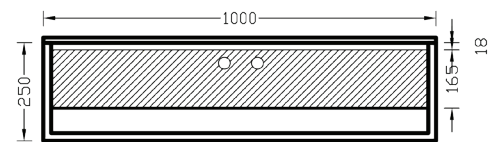

# INATALLATION GUIDE

Στην παρούσα ενότητα παρουσιάζεται διαγραμματισμένο το διάστημα στο οποίο μπορούν να τοποθετηθούν οι παροχές νερού.

## WIRE

WIRE 50

WIRE 80

WIRE 100

WIRE 150

DRAWER 80 DEEP