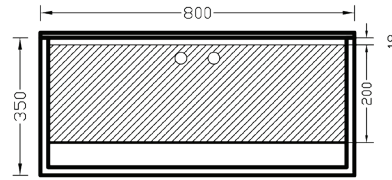

# INATALLATION GUIDE

Στην παρούσα ενότητα παρουσιάζεται διαγραμματισμένο το διάστημα στο οποίο μπορούν να τοποθετηθούν οι παροχές νερού.

## WIRE

WIRE 50

WIRE 80

WIRE 100

WIRE 150

DRAWER 80 DEEP