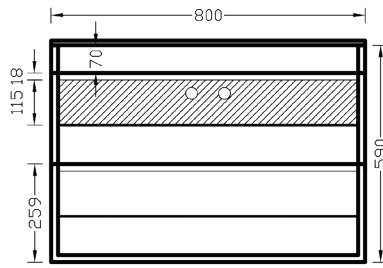

MENDIL/VISION 80