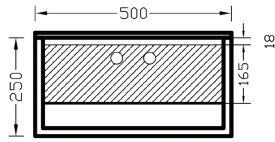

# INATALLATION GUIDE

Στην παρούσα ενότητα παρουσιάζεται διαγραμματισμένο το διάστημα στο οποίο μπορούν να τοποθετηθούν οι παροχές νερού.

## WIRE

WIRE 50

WIRE 80

WIRE 100

WIRE 150

DRAWER 80 DEEP