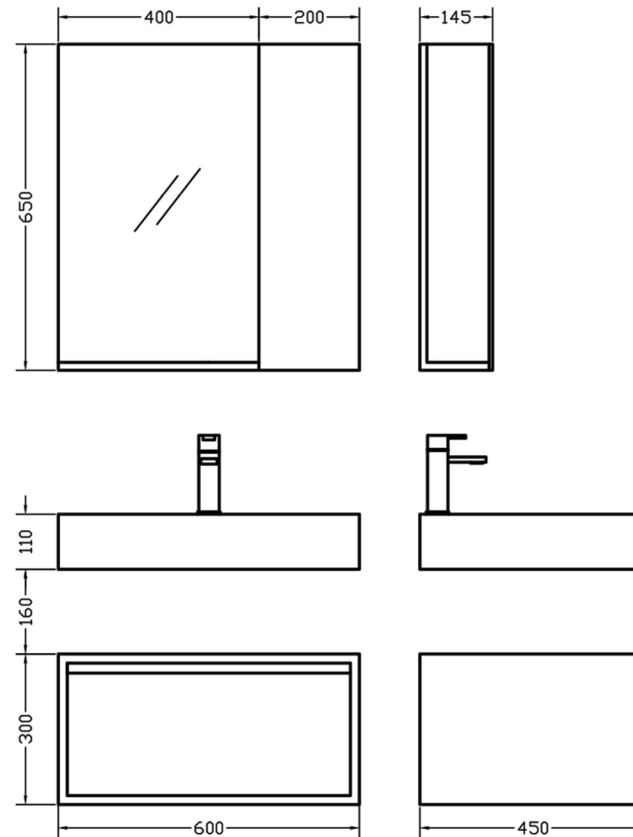

AMABILE 60

Χρώμα: 390

MDF/Acrylic
6010|6080
6040|6090
Υπερλιστερίσιμo MDF με ακρυλ.
ή Super matt MDF

162
270

167
101

165
331

168
719

194
390

245
326

GROUP A
525
GROUP B
399

ORABELLA

Κεντρική διάθεση για όλη την Ελλάδα
Βασ. Γεωργιάδης & Σια. Ε.Ε.
Κομνηνών 14 - Σέρρες
Tel.: 2321037479 Fax: 2321038703
e-mail: info@orabella.gr/ www.orabella.gr

Πρότυπο κέντρο αποθήκευσης 4ο χλμ. Σερρών - Νιγρίτας

Περιγραφή | Description

Amabile 60

Washbasin Laminate furniture

Info:

Material/Color: Variaty

Modif. Date: 02/24

Toll. ±5mm

AMABILE

*