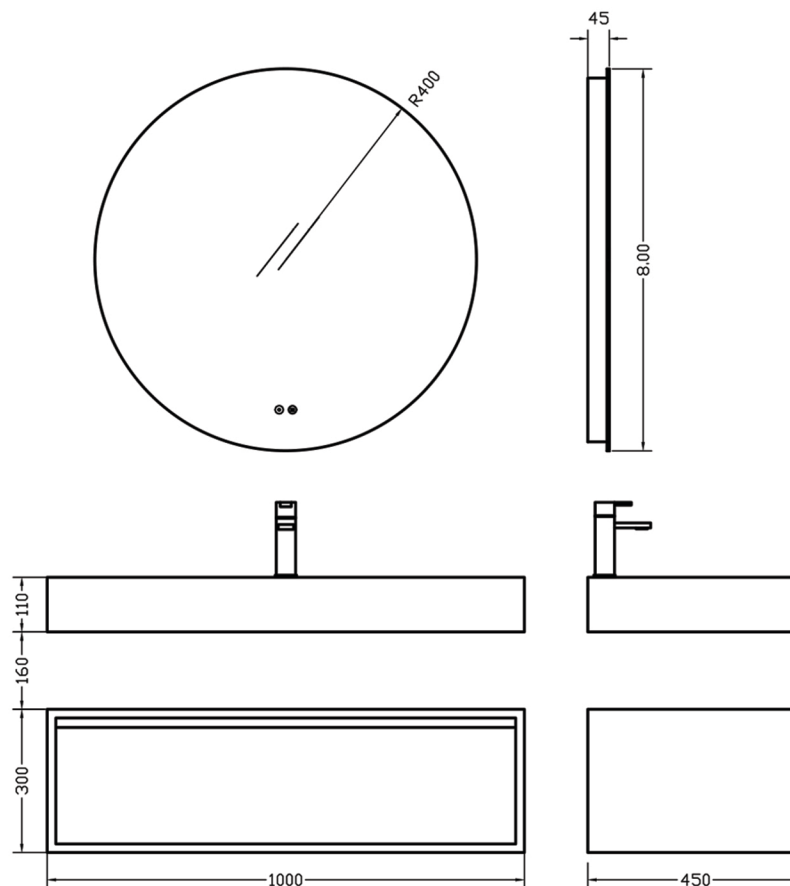

AMABILE 100

Χρώμα: 719

MDF/Acrylic
6040|6090
γυαλιστερό|ΜDF με ακρυλ.
ή Super matt MDF
6010|6080

162
270

167
101

165
331

168
719

194
390

245
326

GROUP A
525
GROUP B
399

Κεντρική διάθεση για όλη την Ελλάδα
Βασ. Γεωργιάδης & Σια. Ε.Ε.
Κομνηνών 14 - Σέρρες
Tel.: 2321037479 Fax: 2321038703
e-mail: info@orabella.gr/ www.orabella.gr

Πρότυπο κέντρο αποθήκευσης 4ο χλμ. Σερρών - Νιγρίτας

Περιγραφή | Description

Amabile 100

Washbasin Laminate furniture

Info:

Material/Color: Variaty

Modif. Date: 02/24

Toll. ±5mm

AMABILE