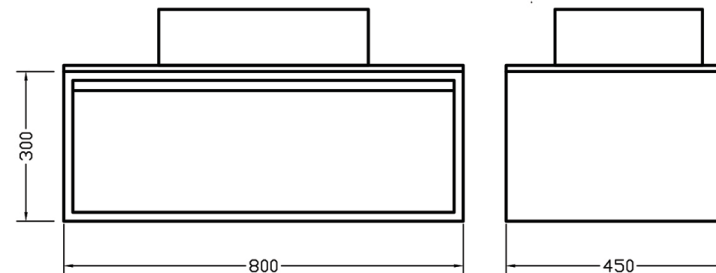

DRAWER 80

Χρώμα: 326

DRAWER 80

Χρώμα: 91/326

MDF/Acrylic
6040|6090
6010|6080
γυαλιστερό|MDF με ακρυλ.
ή Super matt MDF

GROUP A
525
GROUP B
399

DRAWER

ORABELLA

Περιγραφή | Description

Drawer 80

Washbasin Laminate furniture

Info:

Material/Color: Variaty

Modif. Date: 02/24

Toll. ±5mm