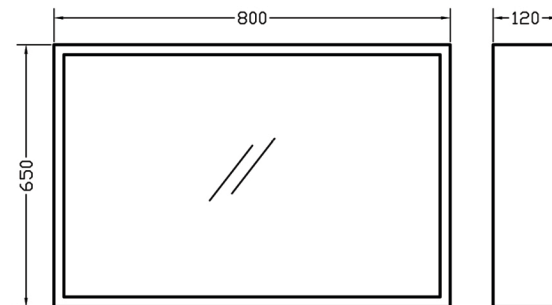

DRAWER 80

Χρώμα: 326

DRAWER 80

Χρώμα: 91/326

MDF/Acrylic
6040|6090
6010|6080
γυαλιστερό|MDF με ακρυλ.
ή Super matt MDF

GROUP A
525
GROUP B
399

DRAWER

ORABELLA

Περιγραφή | Description

Drawer 80

Washbasin Laminate furniture

Info:

Material/Color: Variaty

Modif. Date: 02/24

Toll. ±5mm