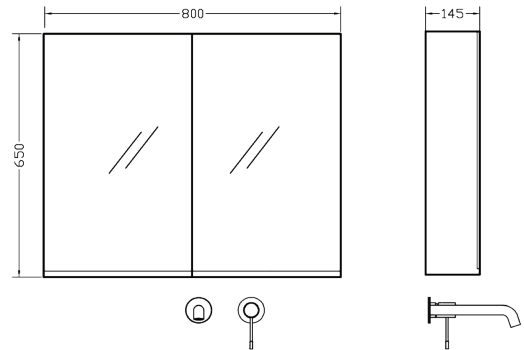

DRAWERS ASYMMETRICAL100

Χρώμα: 6090/326
Νιπτήρας: Metamorfofis 42600
Καθρέπτης Infinity

DRAWERS ASYMMETRICAL 80

Χρώμα: 270/6080
Νιπτήρας: Trend Oval 02
Καθρέπτης ντουλάπι