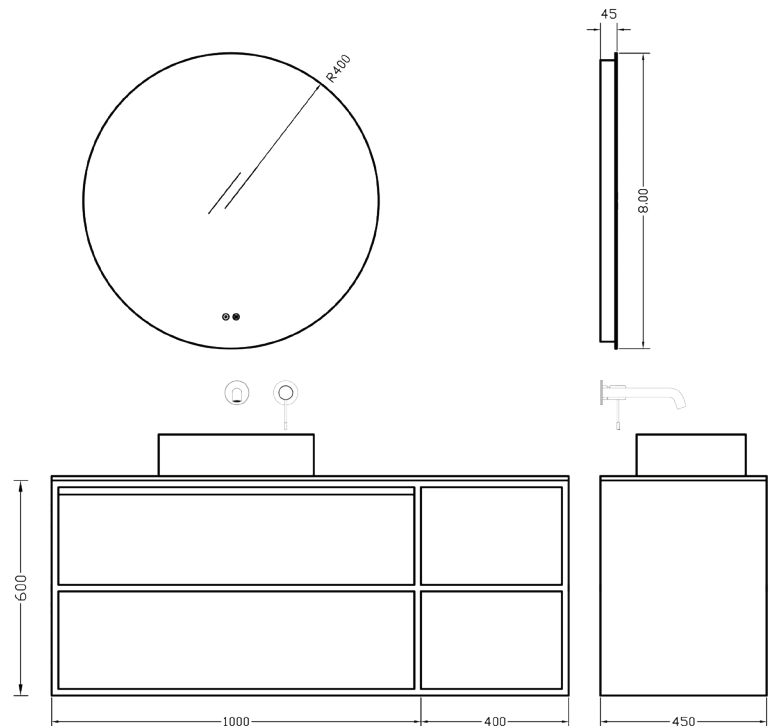

W/B-140

**Σύνολο/Total**

\* Οι τιμές δεν συμπεριλαμβάνουν Φ.Π.Α. 24%

**DR. WITH SHELF 100-Double**

Χρώμα: 167/6080  
 Νιπτήρας: Metamorfosis 42600  
 Καθρέπτης LED 80X60

**DR. WITH SHELF 140-Double**

Χρώμα: 399/245  
 Νιπτήρας: Open Oval 02  
 Καθρέπτης LED 100X70