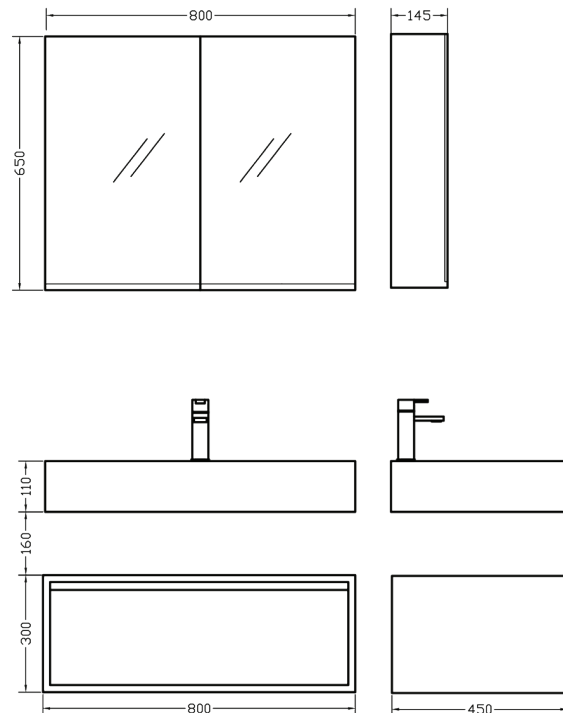

AMABILE 100

Χρώμα: 162/525
Νιπτήρας: Amabile 100
Καθρέπτης LED D80

AMABILE 80

Χρώμα: 6080/326
Νιπτήρας: Amabile 80
Καθρέπτης ντουλάπι