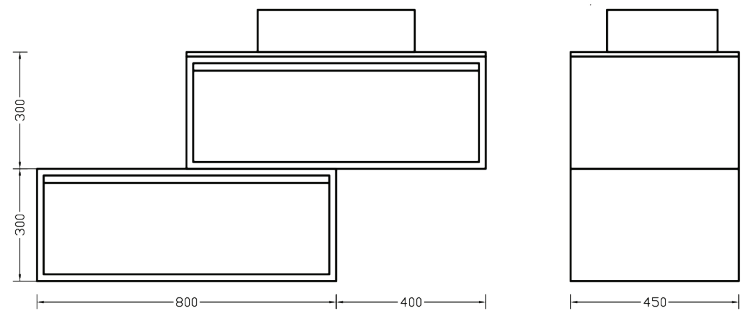

**DRAWERS ASYMMETRICAL 80**

Χρώμα: 270/6080  
 Νιπτήρας: Trend Oval 02  
 Καθρέπτης ντουλάπι

**Κωδ. Πρ.70105**

Καθρέπτης ντουλάπι  
80X65X14.5 cm  
Cabinet mirror

**Κωδ. Πρ.70110/70113**

Καθρέπτης με εταζέρα 40X65X13 cm 55.00 €  
Ντουλαπι αντιστρέψιμο Χ2, 20X65X14.5 cm 60.00 €/τεμ.  
Mirror with shelf and two cabinets