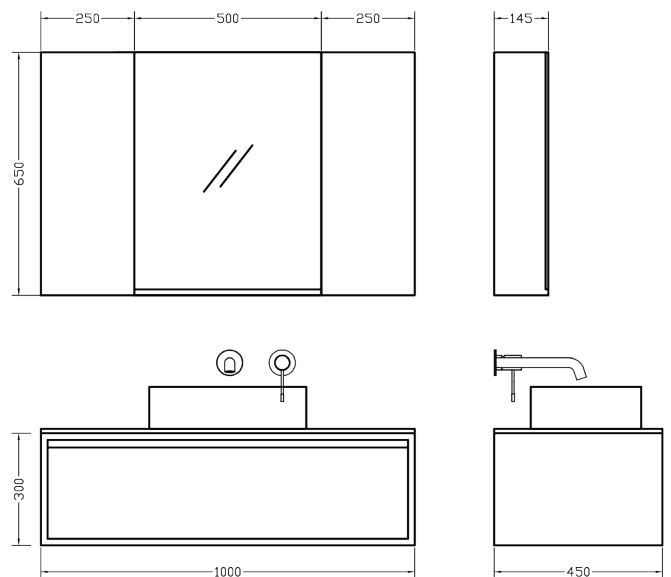

DRAWER 80

Χρώμα: 6090/270

Νιπτήρας: Trend Round 02

Καθρέπτης LED D60

DRAWER 100

Χρώμα: 719

Νιπτήρας: Trend Oval 02

Καθρέπτης με εταζέρα και δύο ντουλάπια