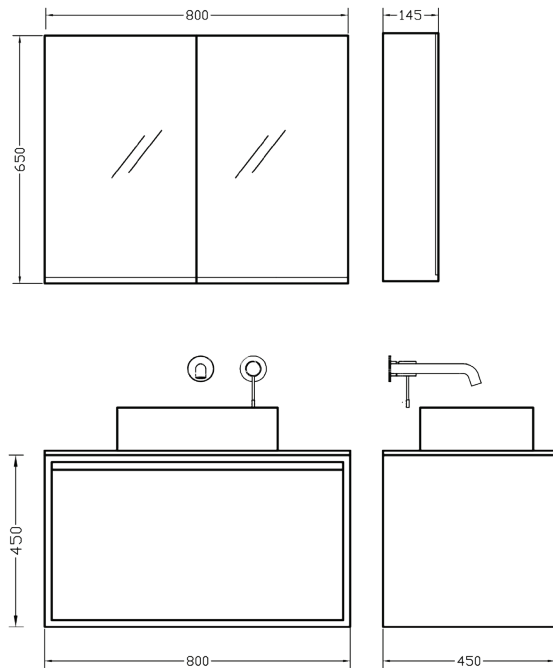

DRAWER 80 DEEP

Χρώμα: 165

Νιπτήρας: Trend Round 02

Καθρέπτης ντουλάπι