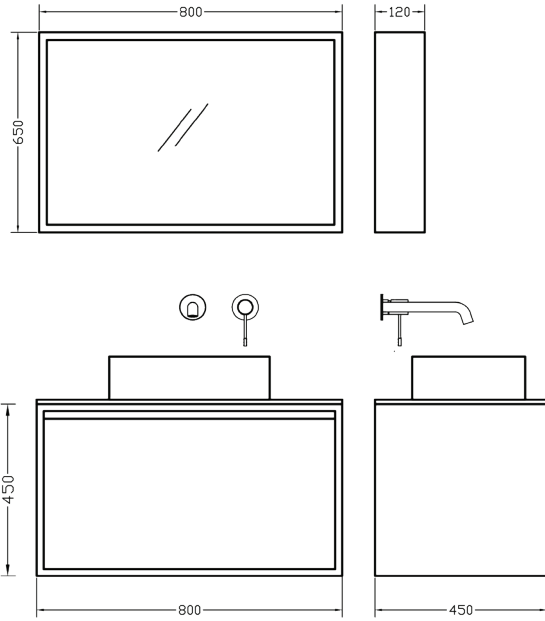

DRAWER 80 DEEP

Χρώμα: 331/6080

Νιπτήρας: Trend Round 02

Καθρέπτης Infinity