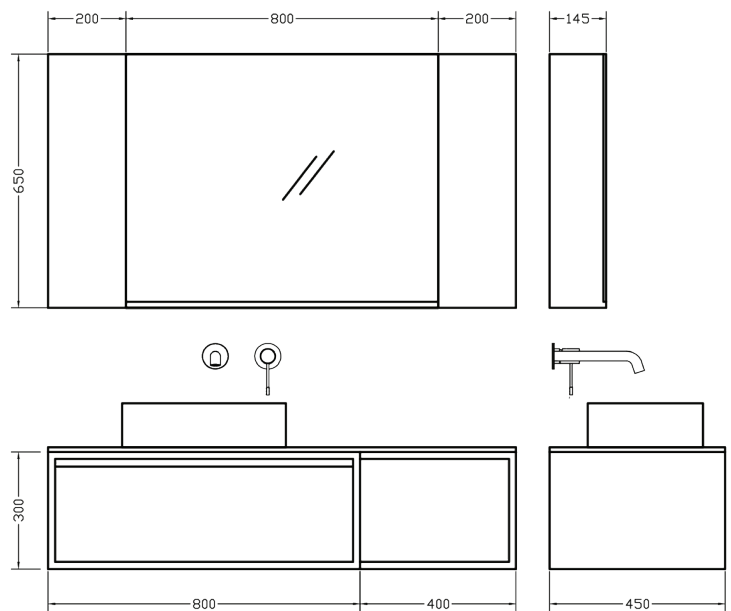

DRAWER WITH SHELF 140

Χρώμα: 194/165
Νιπτήρας: Open Oval 02
Καθρέπτης LED 100X70

DRAWER WITH SHELF 120

Χρώμα: 6080/162
Νιπτήρας: Metamorfosis 42600
Καθρέπτης με εταζέρα και δύο
ντουλάπια