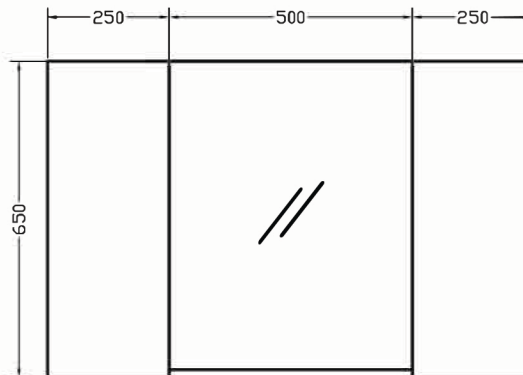

DRAWER 100

Χρώμα: 6040

DRAWER 100

Χρώμα: 719

MDF/Acrylic
6040|6090
6010|6080
Υπεριοστρώσι|
MDF με ακρυλ.
ή Super matt MDF

GROUP A
525
GROUP B
399

ORABELLA

Κεντρική διάθεση για όλη την Ελλάδα
Βασ. Γεωργιάδης & Σια. Ε.Ε.
Κομνηνών 14 - Σέρρες
Tel.: 2321037479 Fax: 2321038703
e-mail: info@orabella.gr/ www.orabella.gr

Πρώτο κέντρο αποθήκευσης 4ο χλμ. Σερρών - Νιγρίτας

Περιγραφή | Description

Drawer 100

Washbasin Laminate furniture

Info:

Material/Color: Variaty

Modif. Date: 02/24

Toll. ±5mm