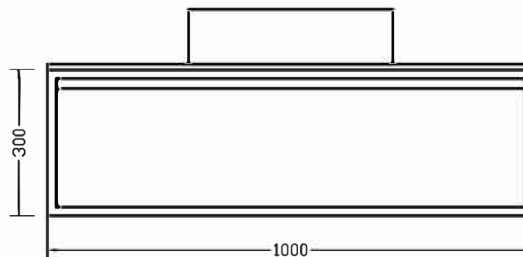

DRAWER 100

Χρώμα: 6040

DRAWER 100

Χρώμα: 719

MDF/Acrylic
6040|6090
6010|6080
Υπεριοστρώσι|
MDF με ακρυλ.
ή Super matt MDF

GROUP A
525
GROUP B
399

ORABELLA

Κεντρική διάθεση για όλη την Ελλάδα
Βασ. Γεωργιάδης & Σια. Ε.Ε.
Κομνηνών 14 - Σέρρες
Tel.: 2321037479 Fax: 2321038703
e-mail: info@orabella.gr/ www.orabella.gr

Πρώτο κέντρο αποθήκευσης 4ο χλμ. Σερρών - Νιγρίτας

Περιγραφή | Description

Drawer 100

Washbasin Laminate furniture

Info:

Material/Color: Variaty

Modif. Date: 02/24

Toll. ±5mm