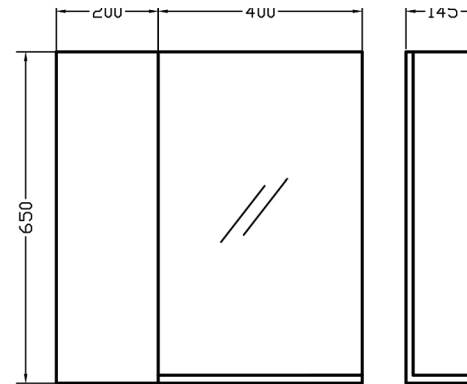

**DRAWER 60**  
Χρώμα: 6090

**DRAWER 60**  
Χρώμα: 399

MDF/Acrylic  
6010|6080  
6040|6090  
Υπερλαϊστερσι|MDF με ακρυλ.  
ή Super matt MDF

162  
270

167  
101

165  
331

168  
719

194  
390

Πρότυπο κέντρο αποθήκευσης 4ο χλμ. Σερρών - Νιγρίτας

Περιγραφή | Description

Drawer 60  
Washbasin Laminate furniture

Info:

Material/Color: Variaty

Modif. Date: 02/24

Toll. ±5mm

**DRAWER**