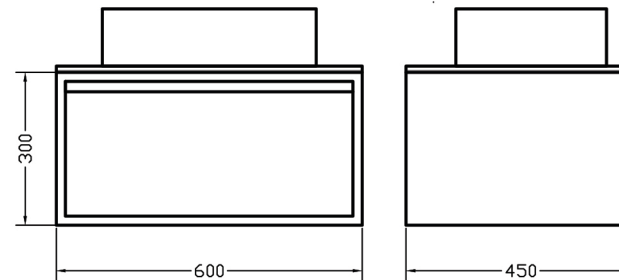

DRAWER 60
Χρώμα: 399

MDF/Acrylic
6010|6080
6040|6090
Υπερλαϊστερσι|MDF με ακρυλ.
ή Super matt MDF

162
270

167
101

165
331

168
719

194
390

245
326

GROUP A
525
GROUP B
399

ORABELLA

Κεντρική διάθεση για όλη την Ελλάδα
Βασ. Γεωργιάδης & Σια. Ε.Ε.
Κομνηνών 14 - Σέρρες
Tel.: 2321037479 Fax: 2321038703
e-mail: info@orabella.gr/ www.orabella.gr

Πρότυπο κέντρο αποθήκευσης 4ο χλμ. Σερρών - Νιγρίτας

Περιγραφή | Description

Drawer 60
Washbasin Laminate furniture

Info:

Material/Color: Variaty

Modif. Date: 02/24

Toll. ±5mm

DRAWER