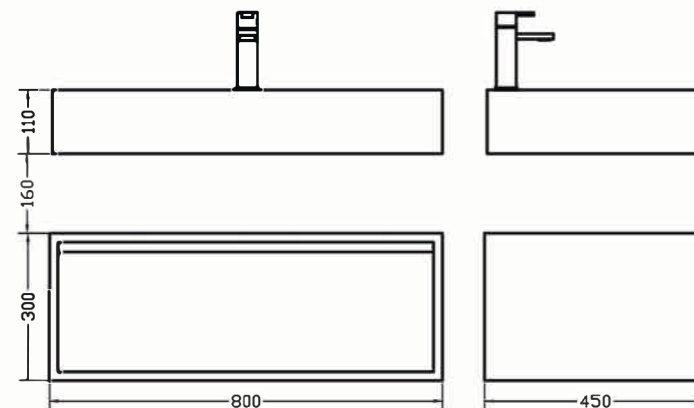

AMABILE 80

Χρώμα: 399

MDF/Acrylic
6040|6090
6010|6080
Υπερλαστέρσι|MDF με ακρυλ.
ή Super matt MDF

GROUP A
525
GROUP B
399

ORABELLA

Κεντρική διάθεση για όλη την Ελλάδα
Βασ. Γεωργιάδης & Σια. Ε.Ε.
Κομνηνών 14 - Σέρρες
Tel.: 2321037479 Fax: 2321038703
e-mail: info@orabella.gr/ www.orabella.gr

Πρώτο κέντρο αποθήκευσης 4ο χλμ. Σερρών - Νιγρίτας

Περιγραφή | Description

Amabile 80

Washbasin Laminate furniture

Info:

Material/Color: Variaty

Modif. Date: 02/24

Toll. ±5mm

AMABILE

*