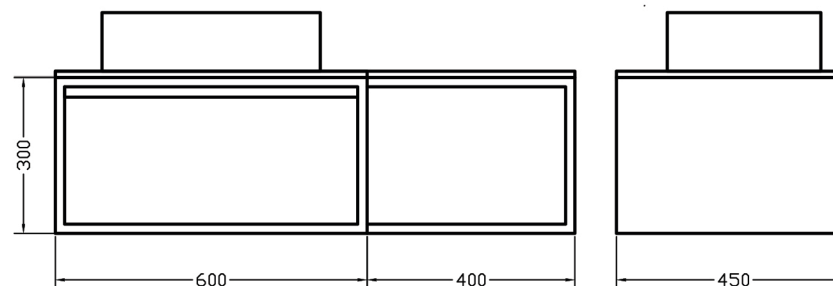

DRAWER WITH SHELF 100

Χρώμα: 399/331

DRAWER WITH SHELF 100

Χρώμα: 331

MDF/Acrylic
6040|6090
γυαλιστερό|MDF με ακρυλ.
ή Super matt MDF

162
270

167
101

165
331

Πρότυπο κέντρο αποθήκευσης 4ο χλμ. Σερρών - Νιγρίτας

Περιγραφή | Description

Drawer with shelf 100
Washbasin Laminate furniture

Info:

Material/Color: Variaty

Modif. Date: 02/24

Toll. ±5mm

DRAWER