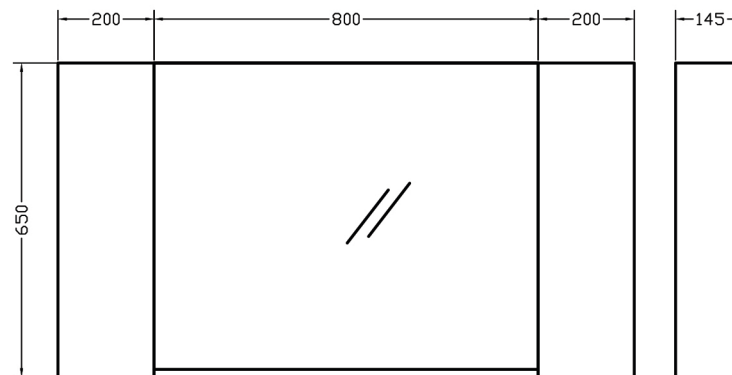

DRAWER WITH SHELF 120

Χρώμα: 6080

DRAWER WITH SHELF 120

Χρώμα: 326

MDF/Acrylic
6040|6090
ΥπερλαστρεσφιMDF με ακρυλ.
ή Super matt MDF

162
270

167
101

165
331

Πρότυπο κέντρο αποθήκευσης 4ο χλμ. Σερρών - Νιγρίτας

Περιγραφή | Description

Drawer with shelf 120
Washbasin Laminate furniture

Info:

Material/Color: Variaty

Modif. Date: 02/24

Toll. ±5mm

DRAWER