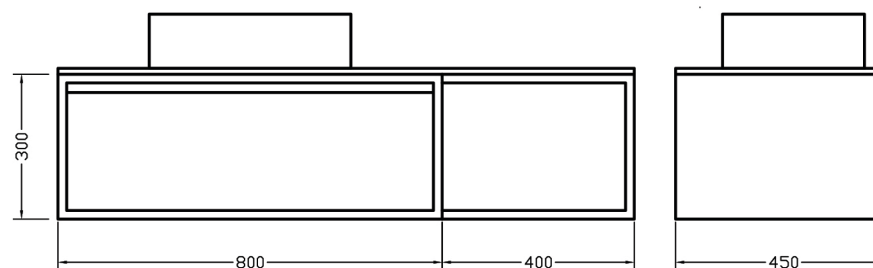

DRAWER WITH SHELF 120

Χρώμα: 6080

DRAWER WITH SHELF 120

Χρώμα: 326

MDF/Acrylic
6040|6090
ΥπερλαστρεσφιMDF με ακρυλ.
ή Super matt MDF

162
270

167
101

165
331

Πρότυπο κέντρο αποθήκευσης 4ο χλμ. Σερρών - Νιγρίτας

Περιγραφή | Description

Drawer with shelf 120
Washbasin Laminate furniture

Info:

Material/Color: Variaty

Modif. Date: 02/24

Toll. ±5mm

DRAWER