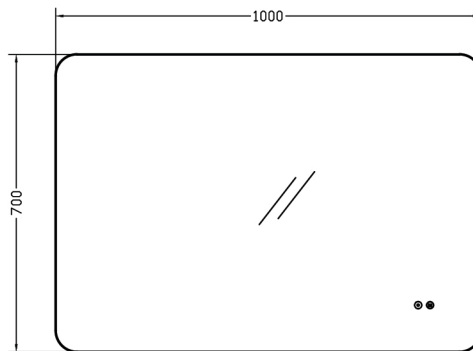

DRAWER WITH SHELF 140

Χρώμα: 331

DRAWER WITH SHELF 140

Χρώμα: 399

MDF/Acrylic
6040|6090
γυαλιστερό|MDF με ακρυλ.
ή Super matt MDF

GROUP A
525
GROUP B
399

ORABELLA

Κεντρική διάθεση για όλη την Ελλάδα
Βασ. Γεωργιάδης & Σια. Ε.Ε.
Κομνηνών 14 - Σέρρες
Tel. 2321037479 Fax. 2321038703
e-mail. info@orabella.gr/ www.orabella.gr

Πρώτο κέντρο αποθήκευσης 4ο χλμ. Σερρών - Νιγρίτας

Περιγραφή | Description

Drawer with shelf 140
Washbasin Laminate furniture

Info:

Material/Color: Variaty

Modif. Date: 02/24

Toll. ±5mm

DRAWER