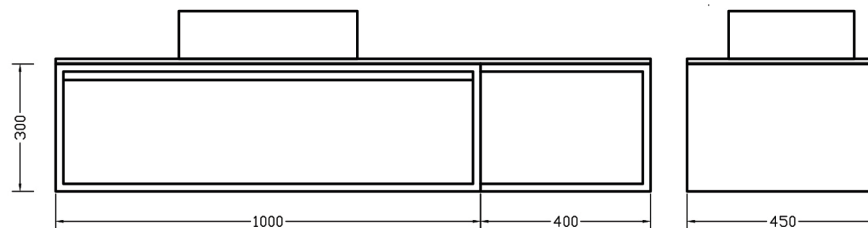

DRAWER WITH SHELF 140

Χρώμα: 331

DRAWER WITH SHELF 140

Χρώμα: 399

MDF/Acrylic
6040|6090
γυαλιστερό|MDF με ακρυλ.
ή Super matt MDF

GROUP A
525
GROUP B
399

ORABELLA

Κεντρική διάθεση για όλη την Ελλάδα
Βασ. Γεωργιάδης & Σια. Ε.Ε.
Κομνηνών 14 - Σέρρες
Tel. 2321037479 Fax. 2321038703
e-mail. info@orabella.gr/ www.orabella.gr

Πρώτο κέντρο αποθήκευσης 4ο χλμ. Σερρών - Νιγρίτας

Περιγραφή | Description

Drawer with shelf 140
Washbasin Laminate furniture

Info:

Material/Color: Variaty

Modif. Date: 02/24

Toll. ±5mm

DRAWER