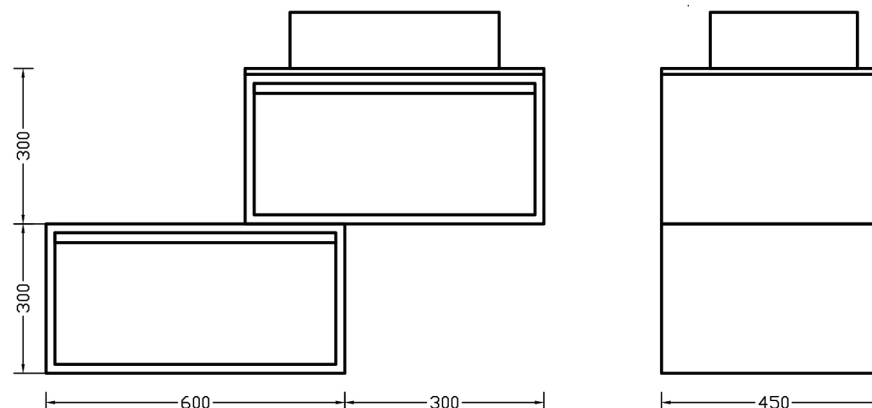

DRAWER ASYMMETRICAL 60

Χρώμα: 6080/291

DRAWER ASYMMETRICAL 60

Χρώμα: 6090

MDF/Acrylic
6040|6090
γυαλιστερό|MDF με ακρυλ.
ή Super matt MDF

162
270

167
101

165
331

Πρώτο κέντρο αποθήκευσης 4ο χλμ. Σερρών - Νιγρίτας

Περιγραφή | Description

Drawer asymmetrical 60
Washbasin Laminate furniture

Info:

Material/Color: Variaty

Modif. Date: 02/24

Toll. ±5mm

DRAWER