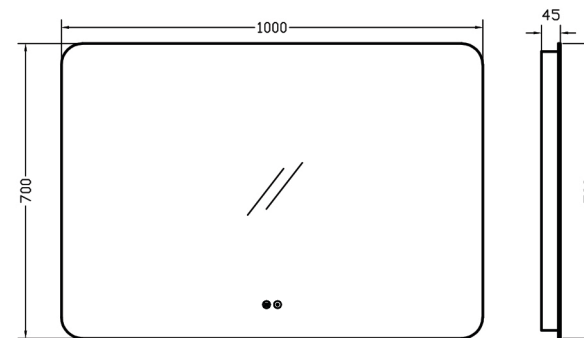

**DRAWER ASYMMETRICAL 100**

Χρώμα: 331

**DRAWER ASYMMETRICAL 100**

Χρώμα: 719

MDF/Acrylic  
6040|6090  
γυαλιστερό|MDF με ακρυλ.  
ή Super matt MDF

162  
270

167  
101

165  
331

Πρότυπο κέντρο αποθήκευσης 4ο χλμ. Σερρών - Νιγρίτας

Περιγραφή | Description  
Drawer asymmetrical 100  
Washbasin Laminate furniture

Info:

Material/Color: Variaty

Modif. Date: 02/24

Toll. ±5mm

**DRAWER**