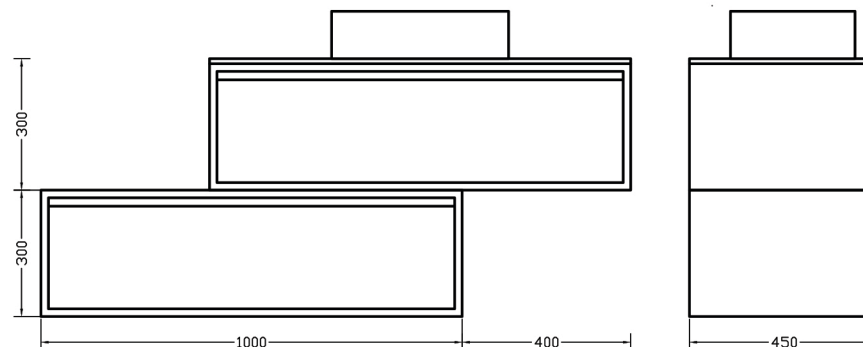

**DRAWER ASYMMETRICAL 100**

Χρώμα: 331

**DRAWER ASYMMETRICAL 100**

Χρώμα: 719

MDF/Acrylic  
6040|6090  
γυαλιστερό|MDF με ακρυλ.  
ή Super matt MDF

162  
270

167  
101

165  
331

Πρότυπο κέντρο αποθήκευσης 4ο χλμ. Σερρών - Νιγρίτας

Περιγραφή | Description  
Drawer asymmetrical 100  
Washbasin Laminate furniture

Info:

Material/Color: Variaty

Modif. Date: 02/24

Toll. ±5mm

**DRAWER**