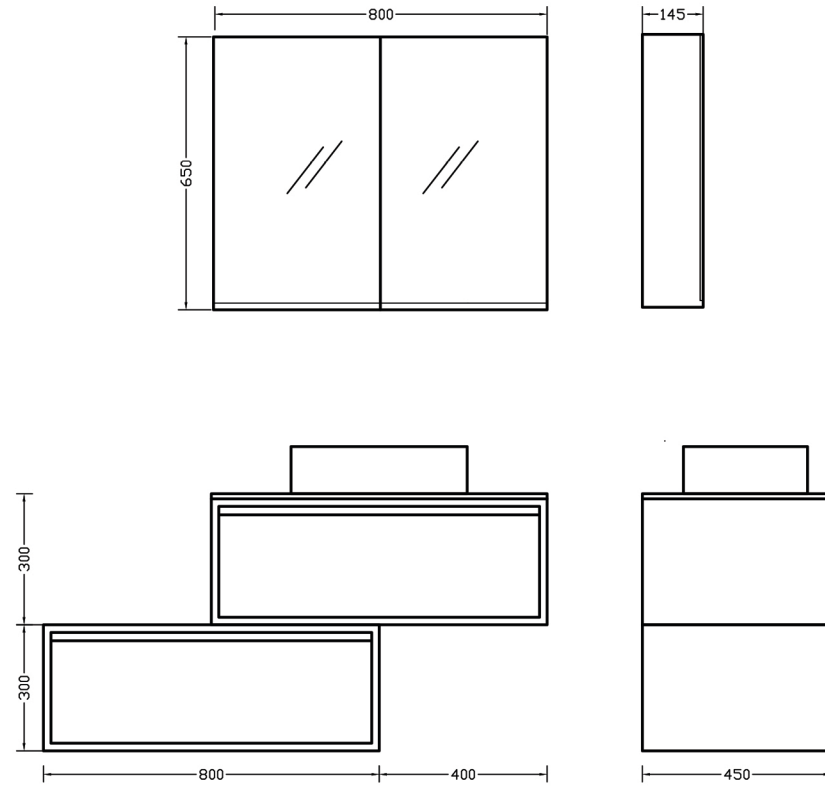

DRAWER ASYMMETRICAL 80
Χρώμα: 291

DRAWER ASYMMETRICAL 80
Χρώμα: 290/6080

- MDF/Acrylic
6040|6090
Υπεριστερίδι|MDF με ακρυλ.
ή Super matt MDF
- 162
 - 270
 - 167
 - 101
 - 165
 - 331
 - 168
 - 719
 - 194
 - 390
 - 245
 - 326
 - GROUP A
525
 - GROUP B
399

Περιγραφή | Description

Drawer asymmetrical 80
Washbasin Laminate furniture

Info:

Material/Color: Variaty

Modif. Date: 02/24

Toll. ±5mm

DRAWER