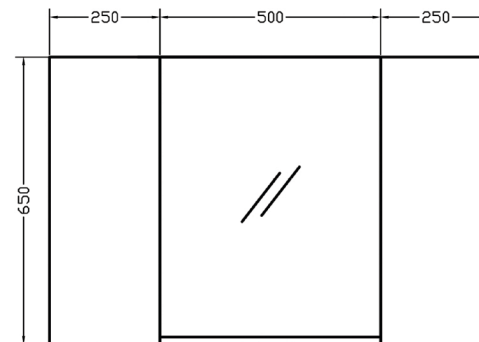

MENDIL 100
Χρώμα: 167

MDF/Acrylic
6040|6090
6010|6080
Υπεριστερίδι|MDF με ακρυλ.
ή Super matt MDF

GROUP A
525
GROUP B
399

ORABELLA

Κεντρική διάθεση για όλη την Ελλάδα
Βασ. Γεωργιάδης & Σια. Ε.Ε.
Κομνηνών 14 - Σέρρες
Tel.: 2321037479 Fax. 2321038703
e-mail. info@orabella.gr/ www.orabella.gr

Πρώτο κέντρο αποθήκευσης 4ο χλμ. Σερρών - Νιγρίτας

Περιγραφή | Description

Mendil 80

Washbasin wall-hung furniture

Info:

Material/Color: Variaty

Modif. Date: 20/25

Toll. ±5mm

LINEAR