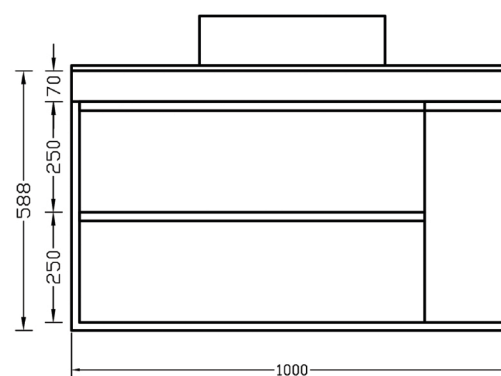

MENDIL 100
Χρώμα: 167

MDF/Acrylic
6040|6090
6010|6080
Υπεριστερίδι|MDF με ακρυλ.
ή Super matt MDF

GROUP A
525
GROUP B
399

ORABELLA

Κεντρική διάθεση για όλη την Ελλάδα
Βασ. Γεωργιάδης & Σια. Ε.Ε.
Κομνηνών 14 - Σέρρες
Tel.: 2321037479 Fax. 2321038703
e-mail. info@orabella.gr/ www.orabella.gr

Πρώτο κέντρο αποθήκευσης 4ο χλμ. Σερρών - Νιγρίτας

Περιγραφή | Description

Mendil 80

Washbasin wall-hung furniture

Info:

Material/Color: Variaty

Modif. Date: 20/25

Toll. ±5mm

LINEAR