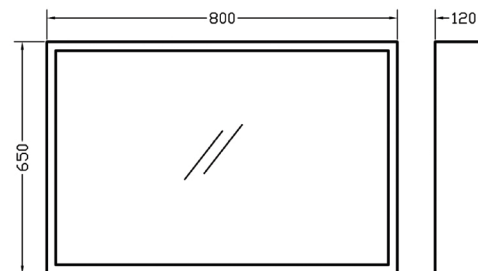

**DRAWER 80 DEEP**

Χρώμα: 165

**DRAWER 80 DEEP**

Χρώμα: 331/6080

MDF/Acrylic  
6040|6090  
γυαλιστερό|  
ή Super matt MDF

162  
270

167  
101

165  
331