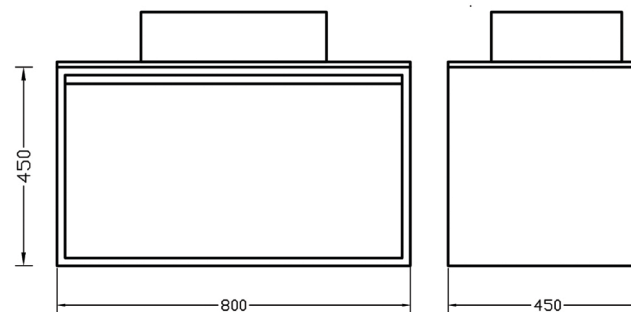

DRAWER 80 DEEP

Χρώμα: 331/6080

MDF/Acrylic
6040|6090
γυαλιστερό|
ή Super matt MDF

162
270

167
101

165
331

168
719

194
390

245
326

GROUP A
525
GROUP B
399

ORABELLA

Κεντρική διάθεση για όλη την Ελλάδα
Βασ. Γεωργιάδης & Σια. Ε.Ε.
Κομνηνών 14 - Σέρρες
Tel.: 2321037479 Fax: 2321038703
e-mail: info@orabella.gr/ www.orabella.gr

Πρώτο κέντρο αποθήκευσης 4ο χλμ. Σερρών - Νιγρίτας

Περιγραφή | Description

Drawer 80 deep
Washbasin wall-hung furniture

Info:

Material/Color: Variaty

Modif. Date: 20/25

Toll. ±5mm

DRAWER