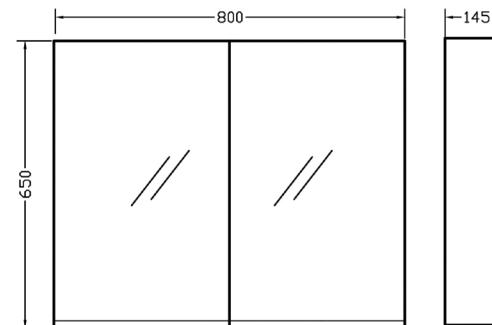

MENDIL 80

Χρώμα: 719

MDF/Acrylic
6040|6090
6010|6080
Υπελιστερίδι/MDF με ακρυλ.
ή Super matt MDF

162
270

167
101

165
331

168
719

194
390

245
326

GROUP A
525
GROUP B
399

ORABELLA

Κεντρική διάθεση για όλη την Ελλάδα
Βασ. Γεωργιάδης & Σια. Ε.Ε.
Κομνηνών 14 - Σέρρες
Tel.: 2321037479 Fax: 2321038703
e-mail: info@orabella.gr/ www.orabella.gr

Πρότυπο κέντρο αποθήκευσης 4ο χλμ. Σερρών - Νιγρίτας

Περιγραφή | Description

Mendil 80

Washbasin wall-hung furniture

Info:

Material/Color: Variaty

Modif. Date: 20/25

Toll. ±5mm

LINEAR