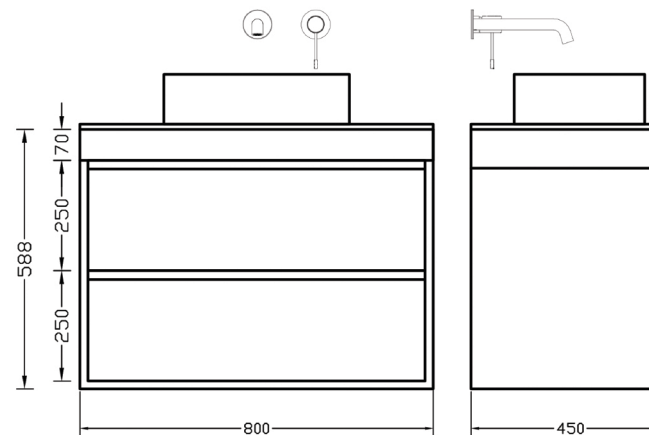

MENDIL 80

Χρώμα: 719

MDF/Acrylic
6040|6090
6010|6080
Υπελιστερίδι/MDF με ακρυλ.
ή Super matt MDF

162
270

167
101

165
331

168
719

194
390

245
326

GROUP A
525
GROUP B
399

ORABELLA

Κεντρική διάθεση για όλη την Ελλάδα
Βασ. Γεωργιάδης & Σια. Ε.Ε.
Κομνηνών 14 - Σέρρες
Tel.: 2321037479 Fax: 2321038703
e-mail: info@orabella.gr/ www.orabella.gr

Πρότυπο κέντρο αποθήκευσης 4ο χλμ. Σερρών - Νιγρίτας

Περιγραφή | Description

Mendil 80

Washbasin wall-hung furniture

Info:

Material/Color: Variaty

Modif. Date: 20/25

Toll. ±5mm

LINEAR