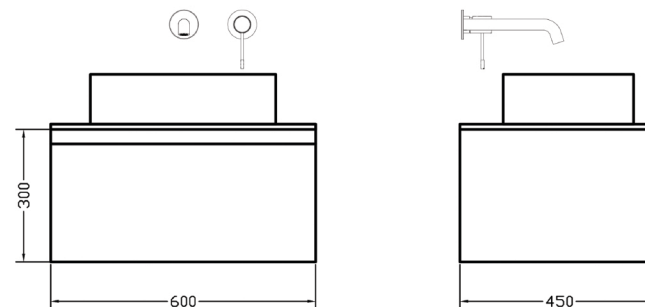

REGINA 60
Χρώμα: 399

MDF/Acrylic
6040|6090
γυαλιστερό|MDF με ακρυλ.
ή Super matt MDF

GROUP A
525
GROUP B
399

ORABELLA

Κεντρική διάθεση για όλη την Ελλάδα
Βασ. Γεωργιάδης & Σια. Ε.Ε.
Κομνηνών 14 - Σέρρες
Tel. 2321037479 Fax. 2321038703
e-mail. info@orabella.gr/ www.orabella.gr

Πρότυπο κέντρο αποθήκευσης 4ο χλμ. Σερρών - Νιγρίτας

Περιγραφή | Description

Regina 60|80

Washbasin wall-hung furniture

Info:

Material/Color: Variaty

Modif. Date: 20/25

Toll. ±5mm

LINEAR