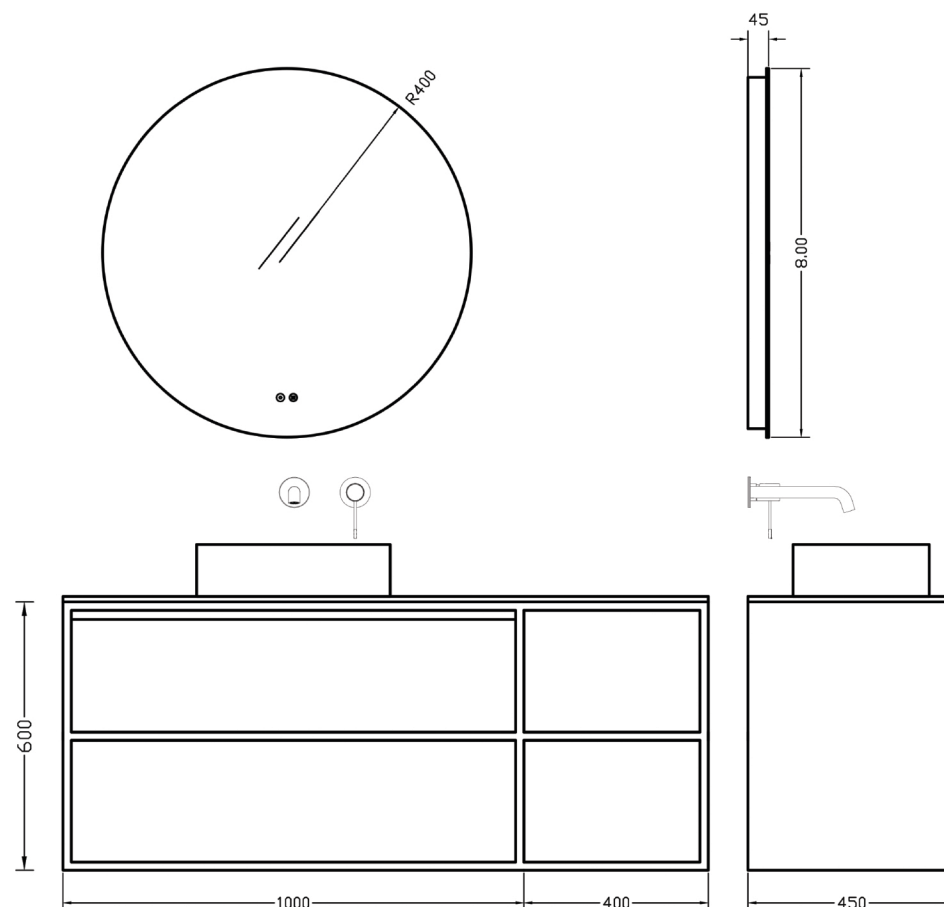

Drawer Double 80

Drawer Double 100

MDF/Acrylic
 6040|6090
 6010|6080
 Υπερλαστέρσι|MDF με ακρυλ.
 ή Super matt MDF

162
 270

167
 101

165
 331

168
 719

194
 390

Περιγραφή | Description
 Drawer Double
 Washbasin Laminate furniture

Info:

Material/Color: Variaty

Modif. Date: 10/25

Toll. ±5mm

DRAWER