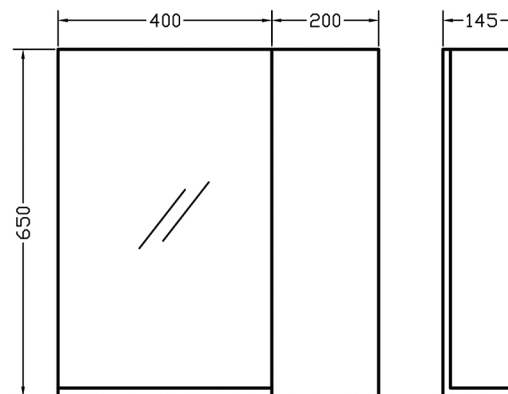

MIREN-60

Χρώμα: 194

Πόμολο: L1 Black matt

Καθρέπτης ντουλάπι

MIREN-60

Χρώμα: 168

Πόμολο: L1

Καθρέπτης με εταζέρα και ντουλάπι