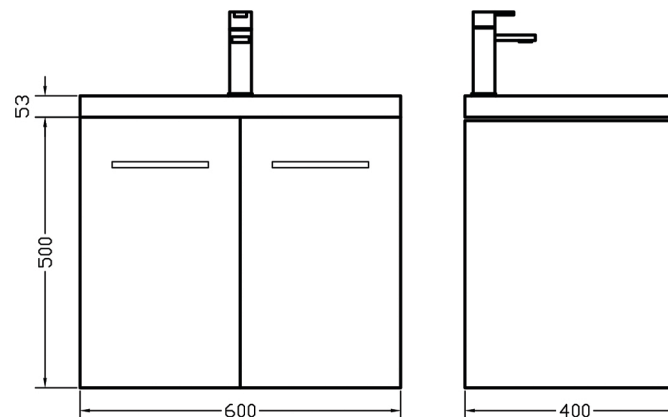

MIREN-60

Χρώμα: 194

Πόμολο: L1 Black matt

Καθρέπτης ντουλάπι

MIREN-60

Χρώμα: 168

Πόμολο: L1

Καθρέπτης με εταζέρα και ντουλάπι

Περιγραφή | Description

Miren

Washbasin Laminate furniture

Info:

Material/Color: Variaty

Modif. Date: 10/25

Toll. ±5mm

MIREN