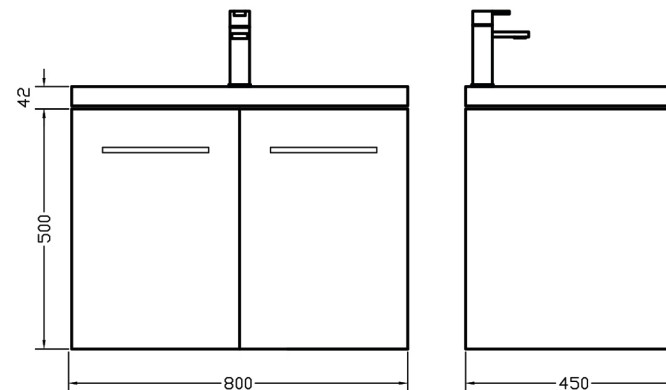

NAVONA 81

2 Συρτάρια
Χρώμα: 326
Πόμολο: L1
Καθρέπτης Infinity

NAVONA 81

2 Πόρτες
Χρώμα: 525
Πόμολο: L1 Black matt
Καθρέπτης ντουλάπι

MDF/Acrylic
6040|6090
6010|6080
γυαλιστερό|MDF με ακρυλ.
ή Super matt MDF

Περιγραφή | Description

Navona 81
Washbasin Laminate furniture

Info:

Material/Color: Variaty

Modif. Date: 10/25

Toll. ±5mm

NAVONA