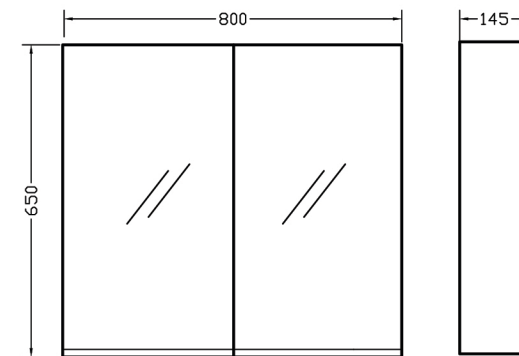

NAVONA 81

2 Συρτάρια
Χρώμα: 326
Πόμολο: L1
Καθρέπτης Infinity

NAVONA 81

2 Πόρτες
Χρώμα: 525
Πόμολο: L1 Black matt
Καθρέπτης ντουλάπι

MDF/Acrylic
6040|6090
6010|6080
γυαλιστερό|MDF με ακρυλ.
ή Super matt MDF

Περιγραφή | Description

Navona 81
Washbasin Laminate furniture

Info:

Material/Color: Variaty

Modif. Date: 10/25

Toll. ±5mm

NAVONA