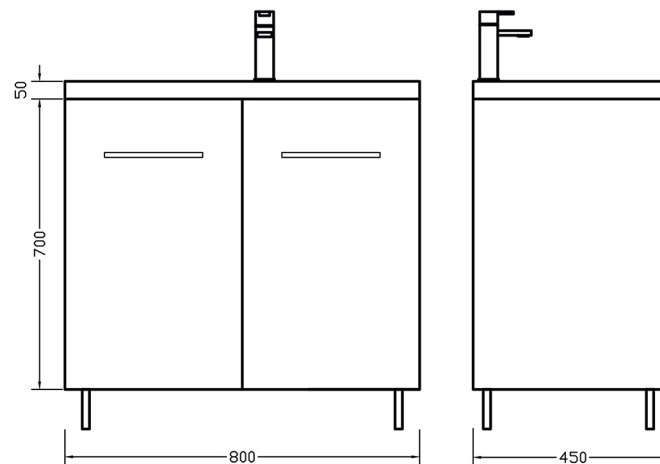

NAVONA Long 81

Χρώμα: 194
 Πόμολο: L1
 Καθρέπτης ντουλάπι

NOVA Long 81

Χρώμα: 326
 Πόμολο: L1
 Καθρέπτης με εταζέρα
 και δύο ντουλάπια

MDF/Acrylic
 6010|6080
 γυαλιστερό|MDF με ακρυλ.
 ή Super matt MDF

GROUP A
 525
 GROUP B
 399

Περιγραφή | Description

Nova/Navona long 81
 Washbasin Laminate furniture

Info:

Material/Color: Variaty

Modif. Date: 10/25

Toll. ±5mm

NAVONA/NOVA