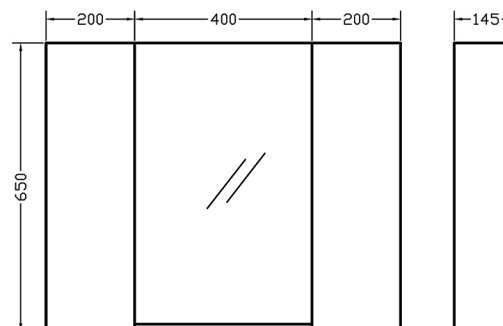

NAVONA Long 81

Χρώμα: 194
 Πόμολο: L1
 Καθρέπτης ντουλάπι

NOVA Long 81

Χρώμα: 326
 Πόμολο: L1
 Καθρέπτης με εταζέρα
 και δύο ντουλάπια

MDF/Acrylic
 6010|6080
 γυαλιστερό|MDF με ακρυλ.
 ή Super matt MDF

GROUP A
 525
 GROUP B
 399

Περιγραφή | Description

Nova/Navona long 81
 Washbasin Laminate furniture

Info:

Material/Color: Variaty

Modif. Date: 10/25

Toll. ±5mm

NAVONA/NOVA