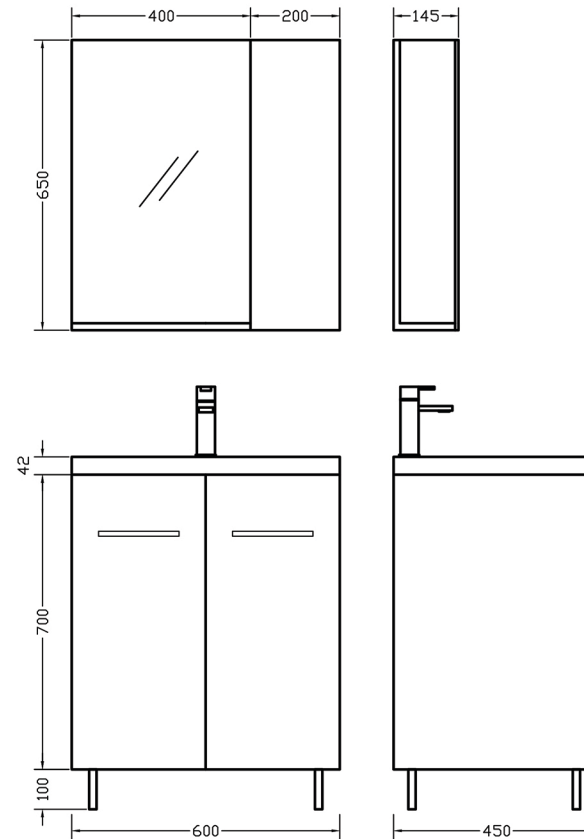

NOVA Long 61

Χρώμα: 399
 Πόμολο: L1
 Καθρέπτης ντουλάπι

NAVONA Long 61

Χρώμα: 719
 Πόμολο: L1
 Καθρέπτης με εταζέρα
 και ντουλάπι

MDF/Acrylic
 6040|6090
 6010|6080
 για λιστέρση MDF με ακρυλ.
 ή Super matt MDF

194
 270

194
 101

245
 331

525
 719

194
 390

245
 325

GROUP A
 525
 GROUP B
 399

ORABELLA

Περιγραφή | Description

Nova/Navona long 61
 Washbasin Laminate furniture

Info:

Material/Color: Variaty

Modif. Date: 10/25

Toll. ±5mm

NAVONA/NOVA