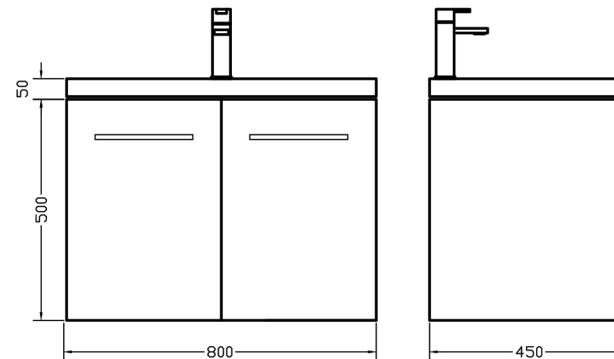

NOVA 81

Χρώμα: 390

Πόμολο: L1

Καθρέπτης ντουλάπι

NOVA 81

Χρώμα: 162

Πόμολο: L1 Black matt

Καθρέπτης με εταζέρα και ντουλάπι

Πρότυπο κέντρο αποθήκευσης 4ο χλμ. Σερρών - Νιγρίτας

Περιγραφή | Description

Nova 81

Washbasin Laminate furniture

Info:

Material/Color: Variaty

Modif. Date: 10/25

Toll. ±5mm