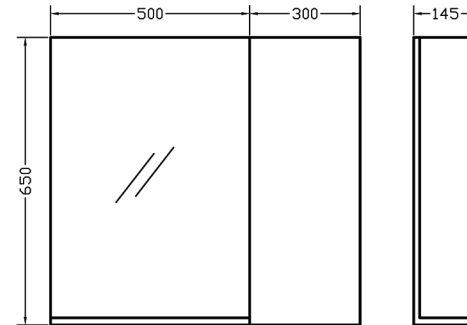

NOVA 81

Χρώμα: 390

Πόμολο: L1

Καθρέπτης ντουλάπι

NOVA 81

Χρώμα: 162

Πόμολο: L1 Black matt

Καθρέπτης με εταζέρα και ντουλάπι

Πρότυπο κέντρο αποθήκευσης 4ο χλμ. Σερρών - Νιγρίτας

Περιγραφή | Description

Nova 81

Washbasin Laminate furniture

Info:

Material/Color: Variaty

Modif. Date: 10/25

Toll. ±5mm