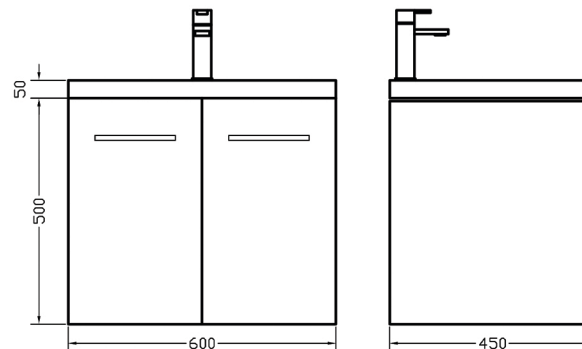

NOVA 61

Χρώμα: 525

Πόμολο: M1

Καθρέπτης με εταζέρα
και ντουλάπι

MDF/Acrylic
6010|6080
γυαλιστερό|MDF με ακρυλ.
ή Super matt MDF

ORABELLA

Κεντρική διάθεση για όλη την Ελλάδα
Βασ. Γεωργιάδης & Σια. Ε.Ε.
Κομνηνών 14 - Σέρρες
Tel. 2321037479 Fax. 2321038703
e-mail. info@orabella.gr/ www.orabella.gr

Πρότυπο κέντρο αποθήκευσης 4ο χλμ. Σερρών - Νιγρίτας

Περιγραφή | Description

Nova 61

Washbasin Laminate furniture

Info:

Material/Color: Variaty

Modif. Date: 10/25

Toll. ±5mm

NOVA