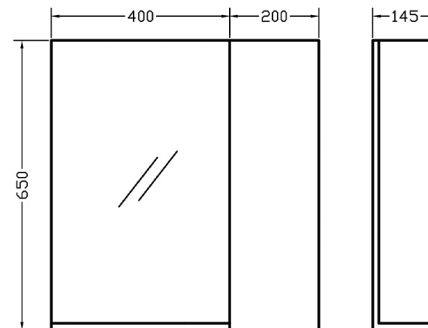

NOVA 61

Χρώμα: 168

Πόμολο: M1

Καθρέπτης Infinity

NOVA 61

Χρώμα: 525

Πόμολο: M1

Καθρέπτης με εταζέρα
και ντουλάπι

Πρότυπο κέντρο αποθήκευσης 4ο χλμ. Σερρών - Νιγρίτας

Περιγραφή | Description

Nova 61

Washbasin Laminate furniture

Info:

Material/Color: Variaty

Modif. Date: 10/25

Toll. ±5mm