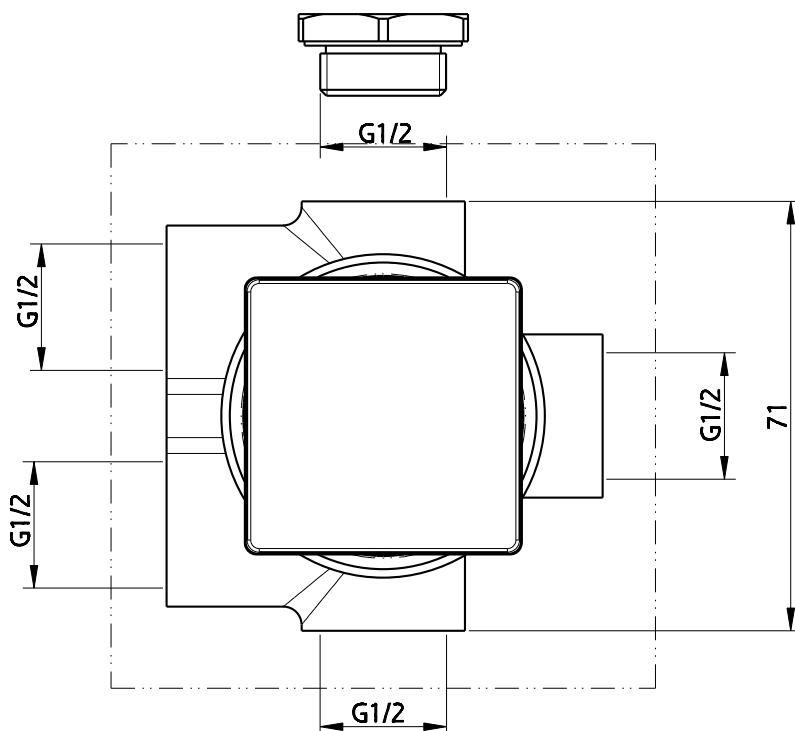

EGB00270

Posizione della maniglia Handle position Position de la manette Griffstellung	
<b>E</b>	- Economizzatore - Save - Economiseur - Wassersparer
<b>D</b>	- Doccia - Shower - Douche - Brause
<b>V</b>	- Vasca - Bath - Bain - Bad

SCALA 4:5

 **Huber** S.p.A.  
MISCELATORI TERMOSTATICI  
Huber S.p.A.  
Via Brughiere, 50  
I - 28017 San Maurizio NO

EGO - EGB00270

DEVIATORE 3 USCITE

3-OUTLET DIVERTER

INVERSEUR 3 SORTIES

UMSTELLVENTIL MIT 3 AUSGAENGEN