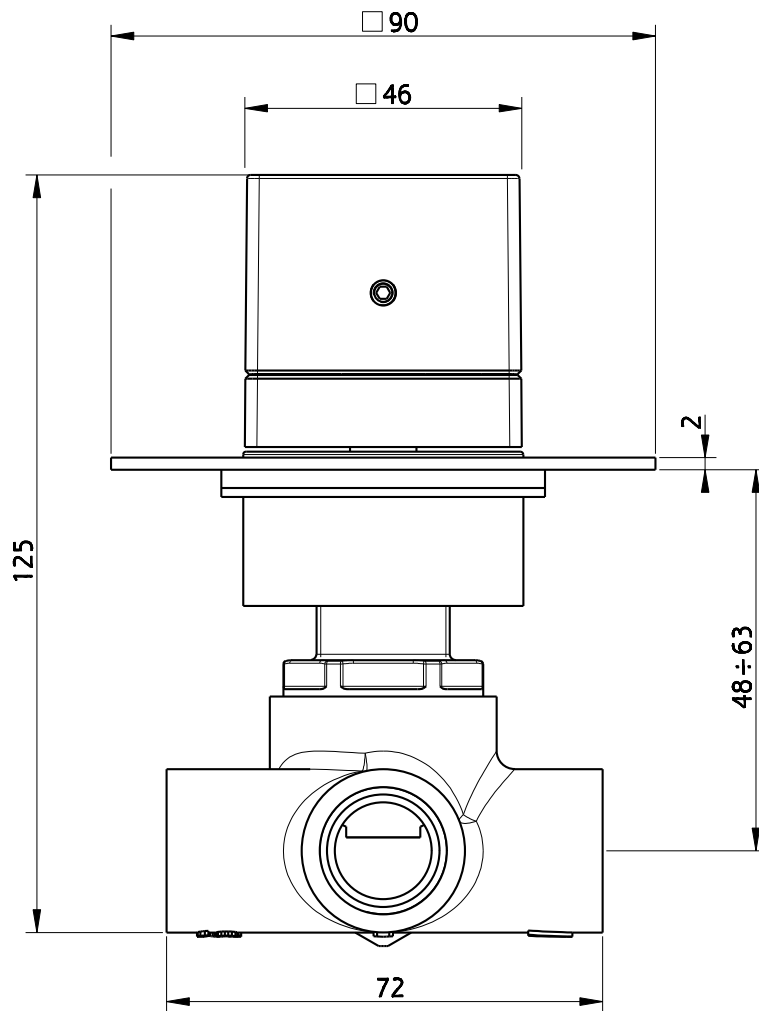

EGB00270

Posizione della maniglia Handle position Position de la manette Griffstellung	
<b>E</b>	- Economizzatore - Save - Economiseur - Wassersparer
<b>D</b>	- Doccia - Shower - Douche - Brause
<b>V</b>	- Vasca - Bath - Bain - Bad

SCALA 4:5

 **Huber** S.p.A.  
MISCELATORI TERMOSTATICI  
Huber S.p.A.  
Via Brughiere, 50  
I - 28017 San Maurizio NO

EGO - EGB00270

DEVIATORE 3 USCITE

3-OUTLET DIVERTER

INVERSEUR 3 SORTIES

UMSTELLVENTIL MIT 3 AUSGAENGEN