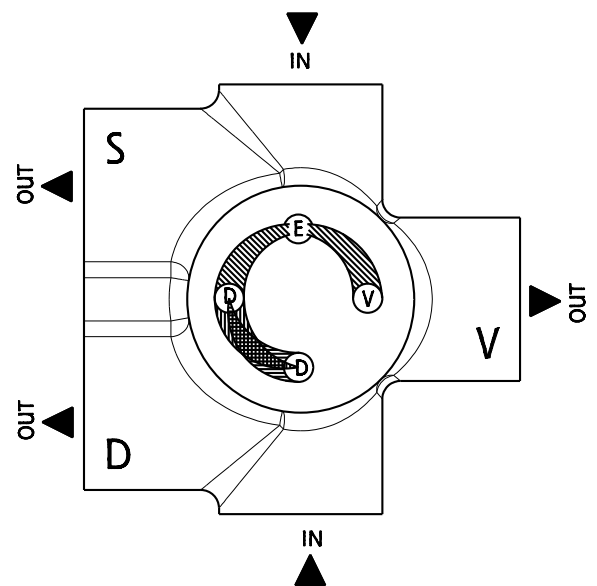

EGB00270

Posizione della maniglia Handle position Position de la manette Griffstellung	
<b>E</b>	- Economizzatore - Save - Economiseur - Wassersparer
<b>D</b>	- Doccia - Shower - Douche - Brause
<b>V</b>	- Vasca - Bath - Bain - Bad

SCALA 4:5

 **Huber** S.p.A.  
MISCELATORI TERMOSTATICI  
Huber S.p.A.  
Via Brughiere, 50  
I - 28017 San Maurizio NO

EGO - EGB00270

DEVIATORE 3 USCITE

3-OUTLET DIVERTER

INVERSEUR 3 SORTIES

UMSTELLVENTIL MIT 3 AUSGAENGEN