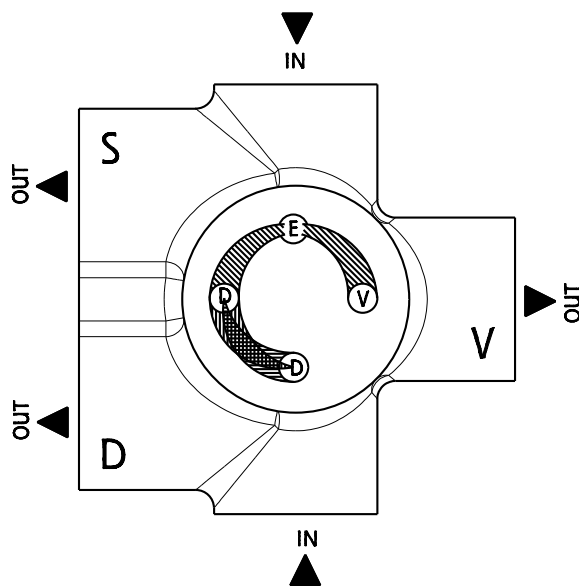

KRL00270

Posizione della maniglia
Handle position
Position de la manette
Griffstellung

E - Economizzatore
- Save
- Economiseur
- Wassersparer

D - Doccia
- Shower
- Douche
- Brause

V - Vasca
- Bath
- Bain
- Bad

SCALA 4:5

Huber S.p.A.
Via Brughiere, 50
I - 28017 San Maurizio NO

KIRUNA - KRL00270

DEVIATORE 3 USCITE

3-OUTLET DIVERTER

INVERSEUR 3 SORTIES

UMSTELLVENTIL MIT 3 AUSGAENGEN

03.11.16