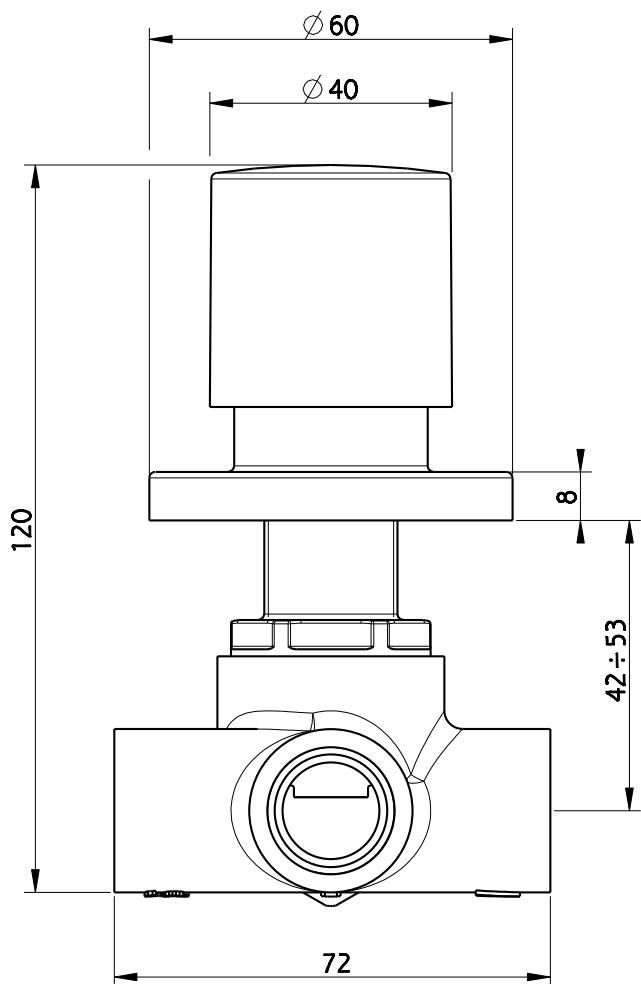

KRL00270

Posizione della maniglia
Handle position
Position de la manette
Griffstellung

E - Economizzatore
- Save
- Economiseur
- Wassersparer

D - Doccia
- Shower
- Douche
- Brause

V - Vasca
- Bath
- Bain
- Bad

SCALA 4:5

Huber S.p.A.
Via Brughiere, 50
I - 28017 San Maurizio NO

KIRUNA - KRL00270

DEVIATORE 3 USCITE

3-OUTLET DIVERTER

INVERSEUR 3 SORTIES

UMSTELLVENTIL MIT 3 AUSGAENGEN

03.11.16