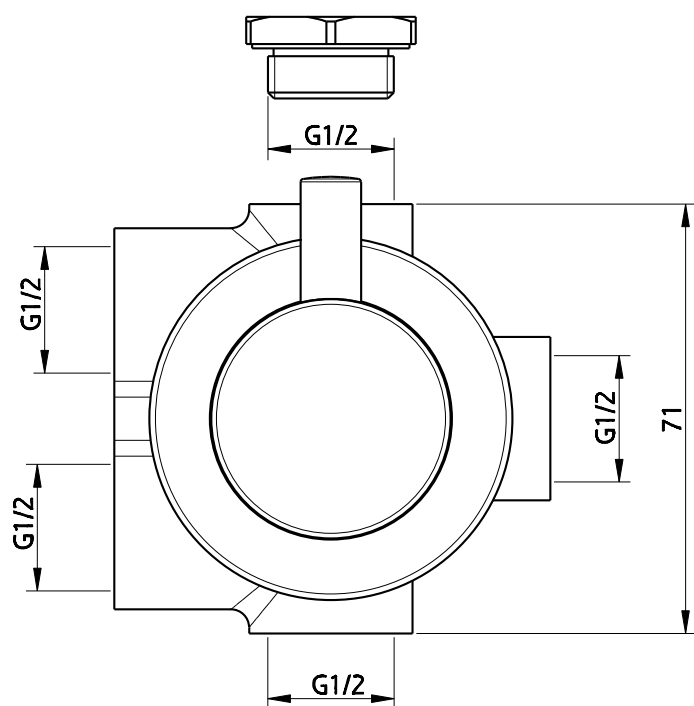

KRL00270

Posizione della maniglia
Handle position
Position de la manette
Griffstellung

E - Economizzatore
- Save
- Economiseur
- Wassersparer

D - Doccia
- Shower
- Douche
- Brause

V - Vasca
- Bath
- Bain
- Bad

SCALA 4:5

Huber S.p.A.
Via Brughiere, 50
I - 28017 San Maurizio NO

KIRUNA - KRL00270

DEVIATORE 3 USCITE

3-OUTLET DIVERTER

INVERSEUR 3 SORTIES

UMSTELLVENTIL MIT 3 AUSGAENGEN

03.11.16