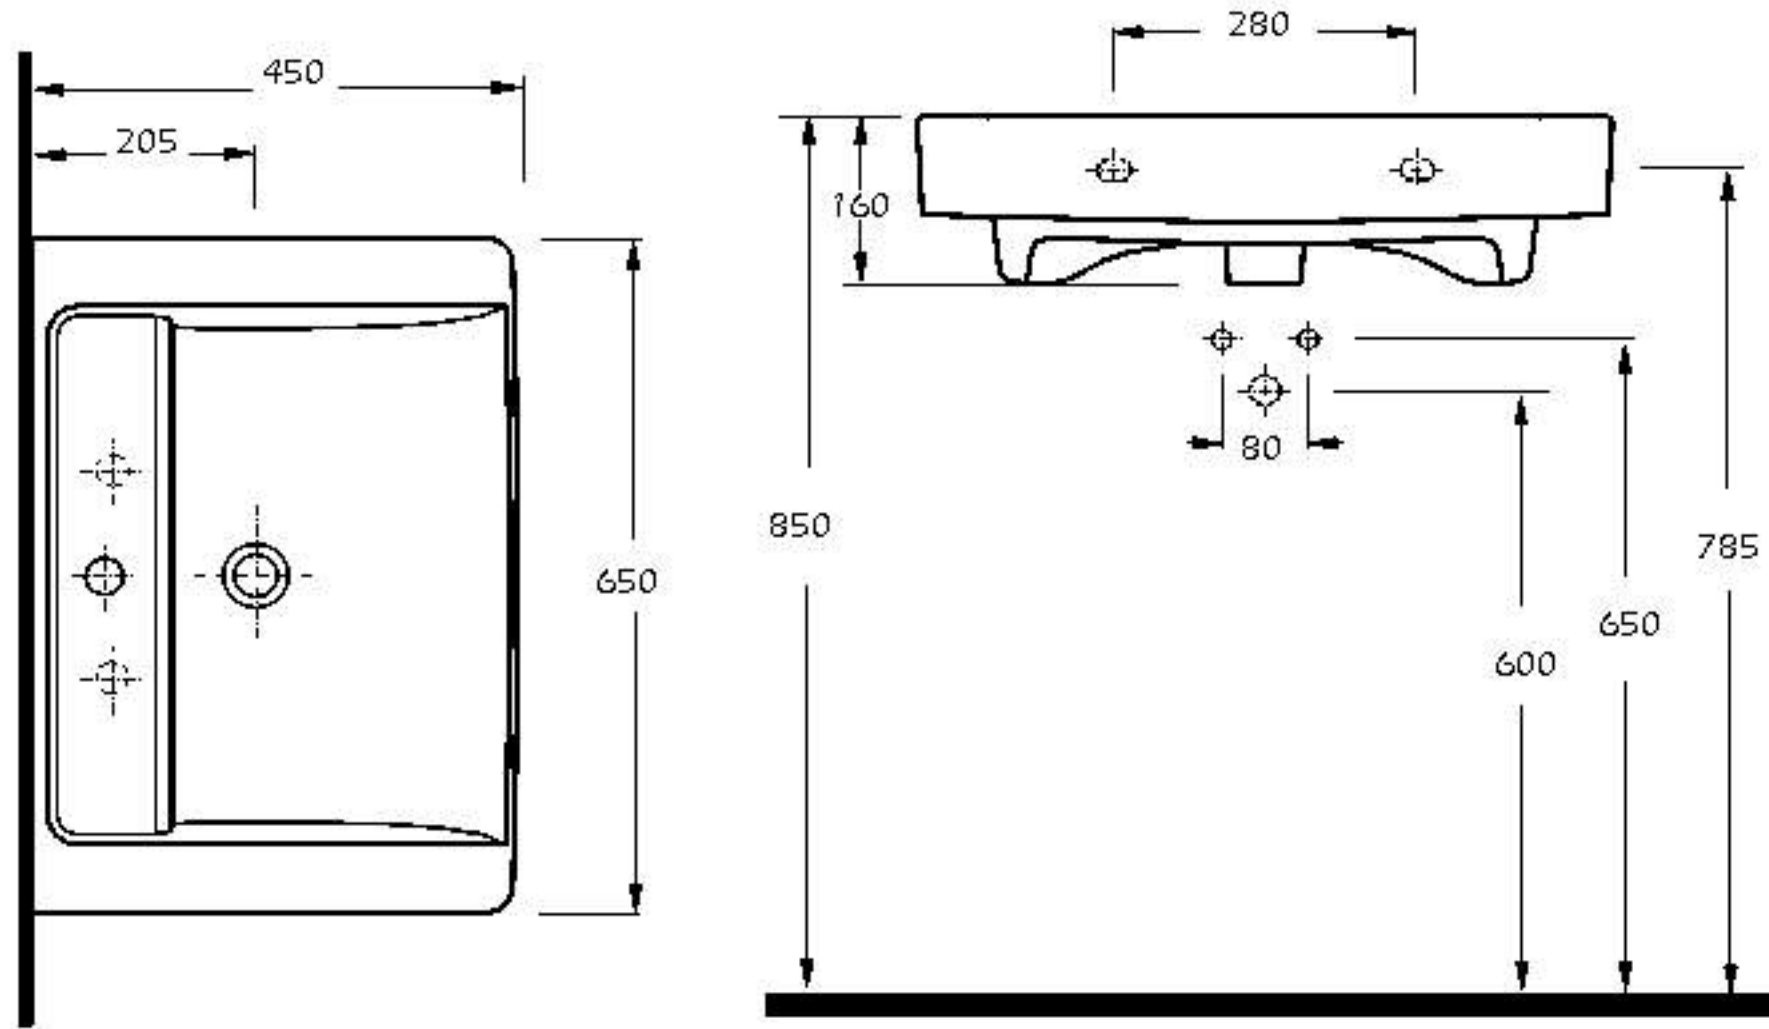

TEOS LAVABO
78651

Ölçüler mm cinsindedir ve Genel Tolerans %2 içersindedir