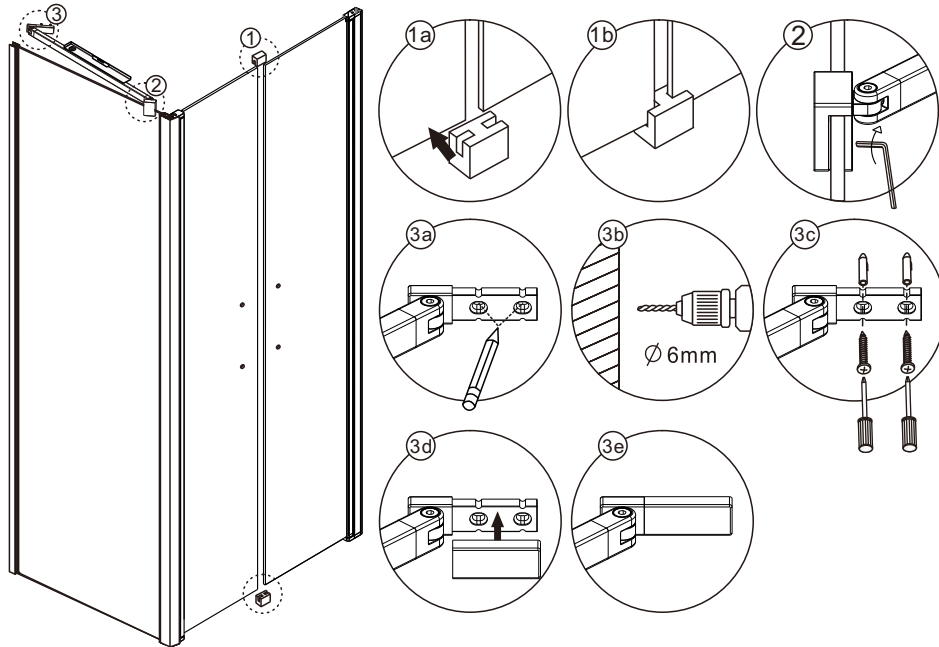

Step 6

View from inside
ΕΣΩΤΕΡΙΚΗ ΟΨΗ

⚠ Ensure wall profiles are plumb.
⚠ Adjust enclosure to be square and level.

Step 3

Step 4

◆ Box Contents: περιεχόμενα κουτιού

SALOON:

[1] 1xInstallation Instruction. οδηγίες τοποθέτησης	➔	
[2] 8xWall Plugs. 8xFlat Screws M4x35.	➔	
[3] 8xScrews M4x8. 8xScrew Cover Caps.	➔	
[4] 2xHandle Sets. πομολα	➔	
[5] 2xWall Posts.	➔	
[6] 2xMagnetic Seals. λαστιχα με μαγνητικό κλείσιμο	➔	
[7] 1xAluminum Seal.	➔	
[8] 2xWater Deflectors. λαστιχα	➔	
[9] 2xDoor Panels. κινούμενο τζαμι	➔	
[10] 2xDoor Seal Clips 2xCover Caps. 2xScrews M4x6.	➔	