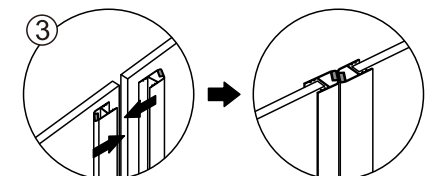

Step 6

View from inside
ΕΣΩΤΕΡΙΚΗ ΟΨΗ

⚠ Ensure wall profiles are plumb.
⚠ Adjust enclosure to be square and level.

Step 3

Step 4

◆ Box Contents: περιεχόμενα κουτιού

SALOON:

[1] 1xInstallation Instruction. οδηγίες τοποθέτησης	➔	
[2] 8xWall Plugs. 8xFlat Screws M4x35.	➔	
[3] 8xScrews M4x8. 8xScrew Cover Caps.	➔	
[4] 2xHandle Sets. πομολα	➔	
[5] 2xWall Posts.	➔	
[6] 2xMagnetic Seals. λαστιχα με μαγνητικό κλείσιμο	➔	
[7] 1xAluminum Seal.	➔	
[8] 2xWater Deflectors. λαστιχα	➔	
[9] 2xDoor Panels. κινούμενο τζαμι	➔	
[10] 2xDoor Seal Clips 2xCover Caps. 2xScrews M4x6.	➔	