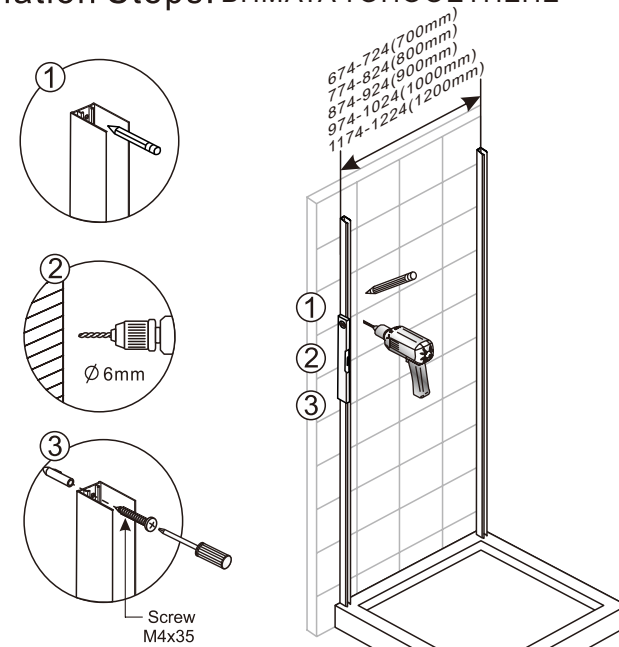

◆ Box Contents: περιεχόμενα κουτιού

SALOON:

[1] 1xInstallation Instruction. οδηγίες τοποθέτησης	→	
[2] 8xWall Plugs. βιδες 8xFlat Screws M4x35.	→	
[3] 8xScrews M4x8. βιδες 8xScrew Cover Caps.	→	
[4] 2xHandle Sets. πομολα	→	
[5] 2xWall Posts.	→	
[6] 2xMagnetic Seals. λαστιχα με μαγνητικο κλεισιμο	→	
[7] 1xAluminum Seal.	→	
[8] 2xWater Deflectors. λαστιχα	→	
[9] 2xDoor Panels. κινούμενο τζαμι	→	
[10] 2xDoor Seal Clips 2xCover Caps. 2xScrews M4x6.	→	

◆ Installation Steps: ΒΗΜΑΤΑ ΤΟΠΟΘΕΤΗΣΗΣ

Step 1