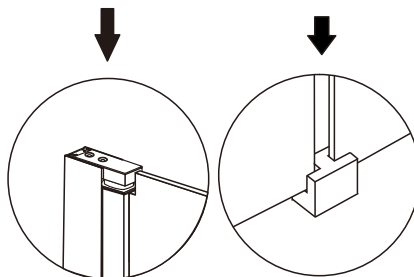

◆ Installation Steps: ΒΗΜΑΤΑ ΤΟΠΟΘΕΤΗΣΗΣ

Step 1

Screw
M4x35

Step 2

◆ Box Contents: περιεχόμενα κουτιού

SALOON:

[1] 1xInstallation
Instruction.
οδηγίες τοποθέτησης

[2] 8xWall Plugs.
8xFlat Screws M4x35.