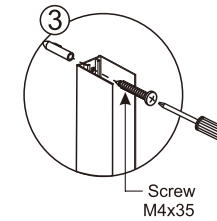

◆ Installation Steps: ΒΗΜΑΤΑ ΤΟΠΟΘΕΤΗΣΗΣ

Step 1

Screw
M4x35