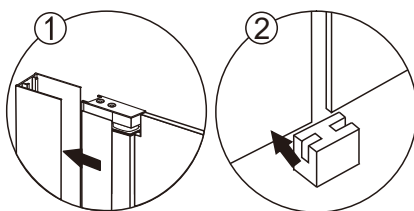

◆ Installation Steps: ΒΗΜΑΤΑ ΤΟΠΟΘΕΤΗΣΗΣ

Step 1

Screw
M4x35

Step 2

◆ Box Contents: περιεχόμενα κουτιού

SALOON:

[1] 1xInstallation
Instruction.
οδηγίες τοποθέτησης

[2] 8xWall Plugs.
8xFlat Screws M4x35.