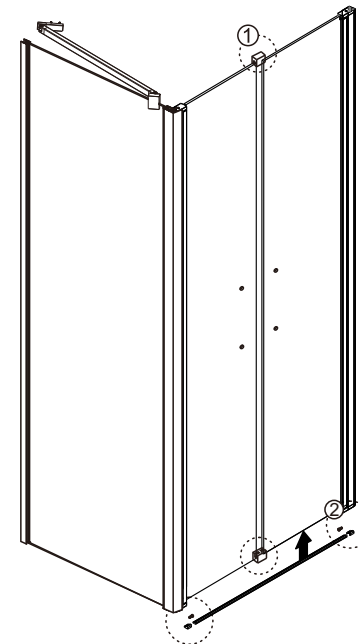

Βλάβες που προκλήθηκαν από τη μεταφορά

Βλάβες που προκλήθηκαν από κακή εγκατάσταση ή μετατροπές του προϊόντος κατά την εγκατάσταση από μη εξουσιοδοτημένο προσωπικό

Βλάβες από χρήση ακατάλληλων ισχυρών καθαριστικών (όξινα αλκοολούχα και αλλά διαβρωτικά διαλύματα)

Βλάβες που προκλήθηκαν από τριβή κατά τον καθαρισμό

Σε περίπτωση που χρειαστείτε ανταλλακτικά παρακαλώ χρησιμοποιείστε μόνο γνήσια ORABELLA

GUARANTEE

Dear customer

Congratulations upon your choice. You have just acquired a high quality shower cabin which has been constructed upon high quality raw materials and strict control upon every stage of production

In order for this warranty to be valid it is important to keep the proof of purchase

For cleaning the product it is advised to use only soft clothe and liquid soap.

2 YEARS GUARANTEE

All the ORABELLA shower cabins are covered by a 2 years warranty upon malfunction of the open and closure mechanisms (rollers , hinges) and the rubber magnets of the cabin

5 YEARS GUARANTEE

For the chrome

THIS GUARANTEE DOES NOT COVER

Damages during transportation

Damages caused by improper installation or installation done from incompetent technician

Damages caused by the use of abrasive cleaners (acid , alcoholic and corrosive)

Damages caused by scratching with hard material during cleaning

In case you need spare parts you are kindly advised to use ORABELLA genuine spare parts

WWW.ORABELLA.GR

Step 5

View from inside
ΕΣΩΤΕΡΙΚΗ ΟΨΗ