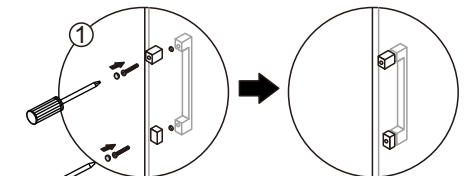

Step 6

View from inside
ΕΣΩΤΕΡΙΚΗ ΟΨΗ

⚠ Ensure wall profiles are plumb.
⚠ Adjust enclosure to be square and level.

Step 3

Step 4

◆ Box Contents: περιεχόμενα κουτιού

SALOON:

[1] 1xInstallation Instruction. οδηγίες τοποθέτησης	➔	
[2] 8xWall Plugs. 8xFlat Screws M4x35.	➔	
[3] 8xScrews M4x8. 8xScrew Cover Caps.	➔	
[4] 2xHandle Sets. πομολα	➔	
[5] 2xWall Posts.	➔	
[6] 2xMagnetic Seals. λαστιχα με μαγνητικό κλείσιμο	➔	
[7] 1xAluminum Seal.	➔	
[8] 2xWater Deflectors. λαστιχα	➔	
[9] 2xDoor Panels. κινούμενο τζαμι	➔	
[10] 2xDoor Seal Clips 2xCover Caps. 2xScrews M4x6.	➔	