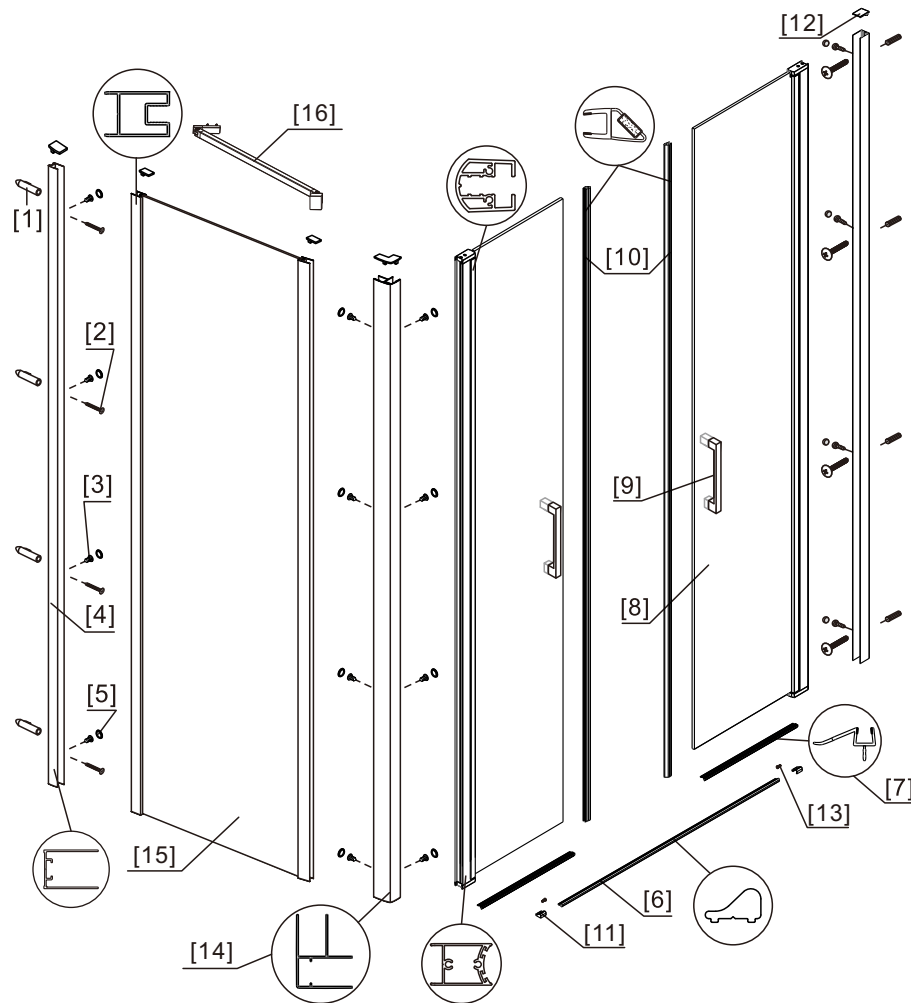

◆ Assembly Drawing
ΣΧΕΔΙΟ ΣΥΝΑΡΜΟΛΟΓΗΣΗΣ