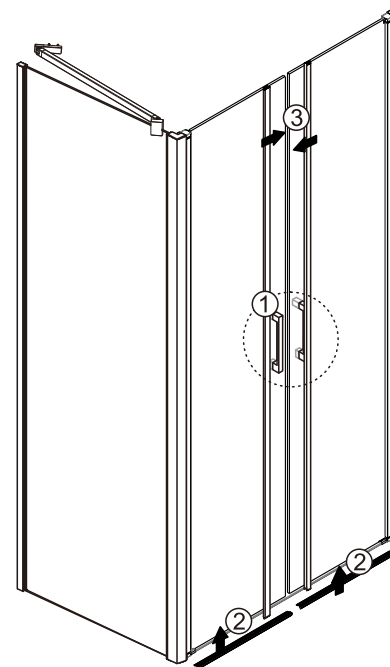

Step 6

View from inside
ΕΣΩΤΕΡΙΚΗ ΟΨΗ

⚠ Ensure wall profiles are plumb.
⚠ Adjust enclosure to be square and level.

Step 3

Step 4

◆ Box Contents: περιεχόμενα κουτιού

SALOON:

[1] 1xInstallation Instruction. οδηγίες τοποθέτησης	➔	
[2] 8xWall Plugs. 8xFlat Screws M4x35.	➔	
[3] 8xScrews M4x8. 8xScrew Cover Caps.	➔	
[4] 2xHandle Sets. πομολα	➔	
[5] 2xWall Posts.	➔	
[6] 2xMagnetic Seals. λαστιχα με μαγνητικό κλείσιμο	➔	
[7] 1xAluminum Seal.	➔	
[8] 2xWater Deflectors. λαστιχα	➔	
[9] 2xDoor Panels. κινούμενο τζαμι	➔	
[10] 2xDoor Seal Clips 2xCover Caps. 2xScrews M4x6.	➔	