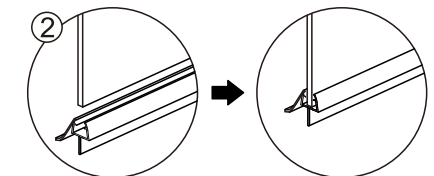

Step 6

View from inside
ΕΣΩΤΕΡΙΚΗ ΟΨΗ

⚠ Ensure wall profiles are plumb.
⚠ Adjust enclosure to be square and level.

Step 3

Step 4

◆ Box Contents: περιεχόμενα κουτιού

SALOON:

[1] 1xInstallation Instruction. οδηγίες τοποθέτησης	➔	
[2] 8xWall Plugs. 8xFlat Screws M4x35.	➔	
[3] 8xScrews M4x8. 8xScrew Cover Caps.	➔	
[4] 2xHandle Sets. πομολα	➔	
[5] 2xWall Posts.	➔	
[6] 2xMagnetic Seals. λαστιχα με μαγνητικό κλείσιμο	➔	
[7] 1xAluminum Seal.	➔	
[8] 2xWater Deflectors. λαστιχα	➔	
[9] 2xDoor Panels. κινούμενο τζαμι	➔	
[10] 2xDoor Seal Clips 2xCover Caps. 2xScrews M4x6.	➔	