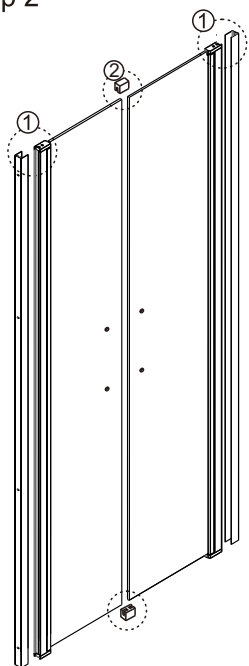

◆ Installation Steps: ΒΗΜΑΤΑ ΤΟΠΟΘΕΤΗΣΗΣ

Step 1

Screw
M4x35

Step 2

◆ Box Contents: περιεχόμενα κουτιού

SALOON:

[1] 1xInstallation
Instruction.
οδηγίες τοποθέτησης

[2] 8xWall Plugs.
8xFlat Screws M4x35.