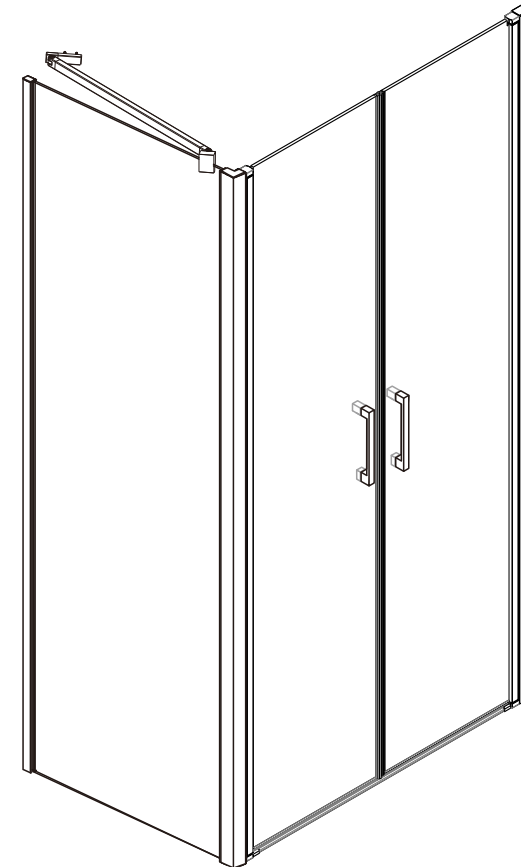

SALOON+ENERGY SIDE PANEL x2
+BRACKET x2

Step 7

Allow 24 hours for silicone to dry before use.

INSTALLATION INSTRUCTIONS

ΟΔΗΓΙΕΣ ΤΟΠΟΘΕΤΗΣΗΣ

SALOON+ENERGY SIDE PANEL+BRACKET

ΕΓΓΥΗΣΗ

Αγαπητέ πελάτη