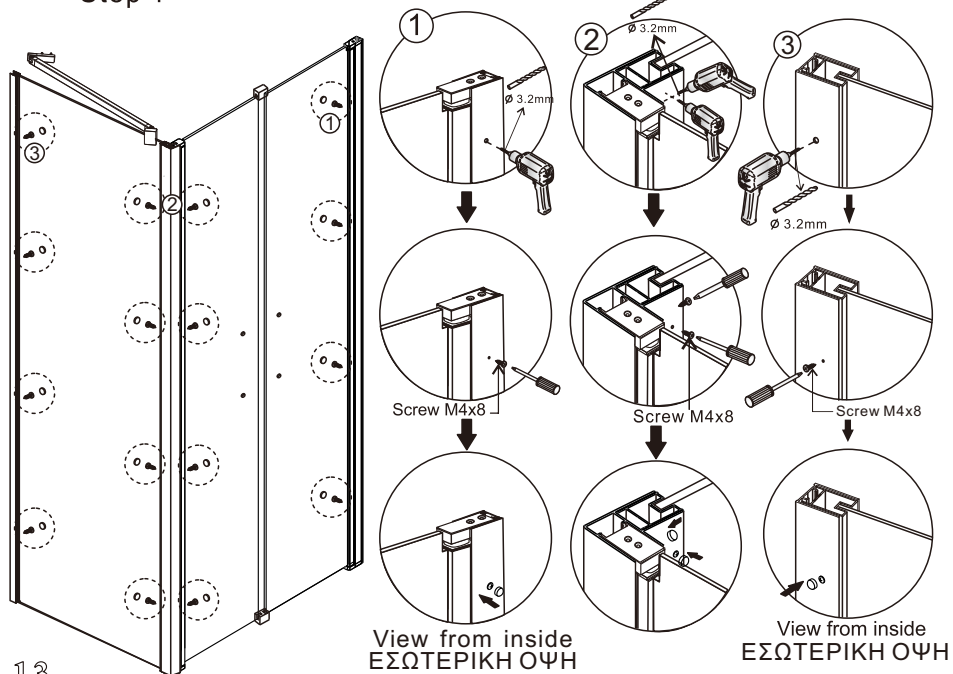

Step 6

View from inside
ΕΣΩΤΕΡΙΚΗ ΟΨΗ

⚠ Ensure wall profiles are plumb.
⚠ Adjust enclosure to be square and level.

Step 3

Step 4

◆ Box Contents: περιεχόμενα κουτιού

SALOON:

[1] 1xInstallation Instruction. οδηγίες τοποθέτησης	➔	
[2] 8xWall Plugs. 8xFlat Screws M4x35.	➔	
[3] 8xScrews M4x8. 8xScrew Cover Caps.	➔	
[4] 2xHandle Sets. πομολα	➔	
[5] 2xWall Posts.	➔	
[6] 2xMagnetic Seals. λαστιχα με μαγνητικό κλείσιμο	➔	
[7] 1xAluminum Seal.	➔	
[8] 2xWater Deflectors. λαστιχα	➔	
[9] 2xDoor Panels. κινούμενο τζαμι	➔	
[10] 2xDoor Seal Clips 2xCover Caps. 2xScrews M4x6.	➔	