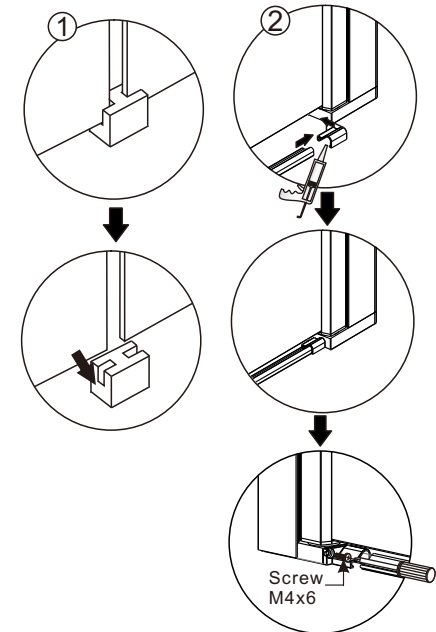

Βλάβες που προκλήθηκαν από τη μεταφορά

Βλάβες που προκλήθηκαν από κακή εγκατάσταση ή μετατροπές του προϊόντος κατά την εγκατάσταση από μη εξουσιοδοτημένο προσωπικό

Βλάβες από χρήση ακατάλληλων ισχυρών καθαριστικών (όξινα αλκοολούχα και αλλά διαβρωτικά διαλύματα)

Βλάβες που προκλήθηκαν από τριβή κατά τον καθαρισμό

Σε περίπτωση που χρειαστείτε ανταλλακτικά παρακαλώ χρησιμοποιείστε μόνο γνήσια ORABELLA

GUARANTEE

Dear customer

Congratulations upon your choice. You have just acquired a high quality shower cabin which has been constructed upon high quality raw materials and strict control upon every stage of production

In order for this warranty to be valid it is important to keep the proof of purchase

For cleaning the product it is advised to use only soft clothe and liquid soap.

2 YEARS GUARANTEE

All the ORABELLA shower cabins are covered by a 2 years warranty upon malfunction of the open and closure mechanisms (rollers , hinges) and the rubber magnets of the cabin

5 YEARS GUARANTEE

For the chrome

THIS GUARANTEE DOES NOT COVER

Damages during transportation

Damages caused by improper installation or installation done from incompetent technician

Damages caused by the use of abrasive cleaners (acid , alcoholic and corrosive)

Damages caused by scratching with hard material during cleaning

In case you need spare parts you are kindly advised to use ORABELLA genuine spare parts

WWW.ORABELLA.GR

Step 5

View from inside
ΕΣΩΤΕΡΙΚΗ ΟΨΗ