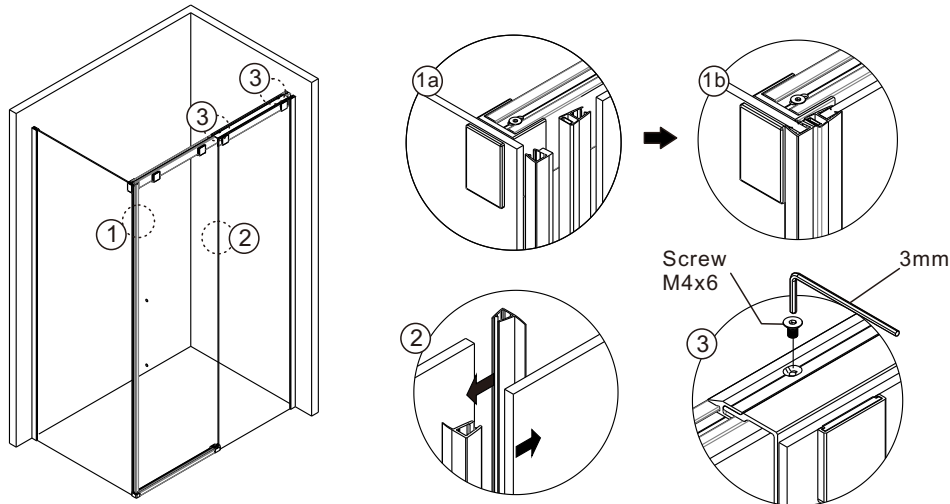

◆ Assembly Drawing

ΣΧΕΔΙΟ ΣΥΝΑΡΜΟΛΟΓΗΣΗΣ

- | | |
|----------------------------|------------------------------|
| [1] 12xWall Plugs | [16] 1xWall Connector |
| [2] 8xRound Screws ST4X35 | [17] 1xPost |
| [3] 4xProfile Covers | [18] 2xScrews St4x35 |
| [4] 2xTop Rollers | [19] 3xScrews M4x6 |
| [5] 2xFixing Part | [20] 1xWall Connector Cap |
| [6] 1xMagnetic Seal | [21] 2xScrew cover caps |
| [7] 1xDoor Panel | [22] 1xAluminum seal |
| [8] 1xCliP | [23] 6xScrew St4x8 |
| [9] 1xCliP | [24] 6xScrew Cover Caps |
| [10] 1xTop Horizontal Rail | [25] 1x90° Magnetic Seal |
| [11] 2xWater Deflector | [26] 1xWall Connector(short) |
| [12] 1xFixed Panel | [27] 1xFirmware |
| [13] 2xWall Posts | [28] 1xFixed Glass |
| [14] 2xRound Screws St4x25 | [29] 2xScrews M4x12 |
| [15] 1xPost | [30] 2xPads |

Step 7

Step 8

Allow 24 hours for silicone to dry before use.
Αφήστε να στεγνώσει η σιλικόνη 24 ώρες πριν τη χρήση.

Step 5

Step 6

◆ Installation Steps ΒΗΜΑΤΑ ΤΟΠΟΘΕΤΗΣΗΣ

a:

b: With Avantgarde extension profile, the max size can be expand 15mm than below dimension, pls refer the installation instruction as following

Με το προφίλ προεκτάσης μπορούμε να καλυψουμε αλλα 15mm / τεμ. χρηση μεχρι 2 προφίλ προεκτάσης και ΜΟΝΟ απο την πλευρα του σταθερου τζαμιου.

Δεν περιλαμβάνεται στη συσκευασία

Step 2

Step 3

Step 4