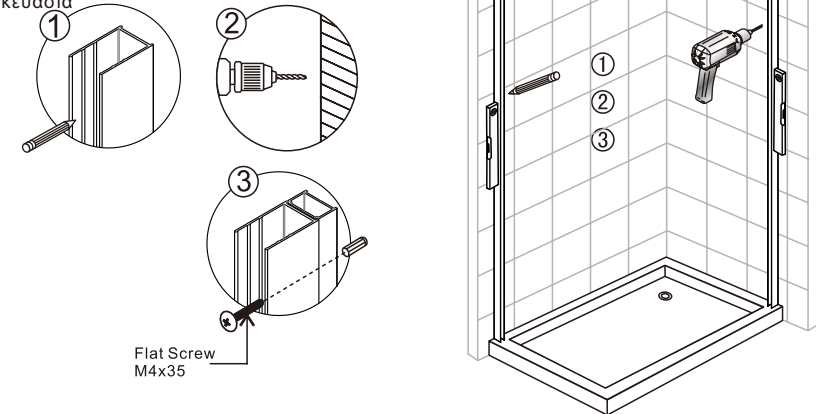

◆ Assembly Drawing

ΣΧΕΔΙΟ ΣΥΝΑΡΜΟΛΟΓΗΣΗΣ

- | | |
|----------------------------|------------------------------|
| [1] 12xWall Plugs | [16] 1xWall Connector |
| [2] 8xRound Screws ST4X35 | [17] 1xPost |
| [3] 4xProfile Covers | [18] 2xScrews St4x35 |
| [4] 2xTop Rollers | [19] 3xScrews M4x6 |
| [5] 2xFixing Part | [20] 1xWall Connector Cap |
| [6] 1xMagnetic Seal | [21] 2xScrew cover caps |
| [7] 1xDoor Panel | [22] 1xAluminum seal |
| [8] 1xCliP | [23] 6xScrew St4x8 |
| [9] 1xCliP | [24] 6xScrew Cover Caps |
| [10] 1xTop Horizontal Rail | [25] 1x90° Magnetic Seal |
| [11] 2xWater Deflector | [26] 1xWall Connector(short) |
| [12] 1xFixed Panel | [27] 1xFirmware |
| [13] 2xWall Posts | [28] 1xFixed Glass |
| [14] 2xRound Screws St4x25 | [29] 2xScrews M4x12 |
| [15] 1xPost | [30] 2xPads |

Step 7

Step 8

Allow 24 hours for silicone to dry before use.
Αφήστε να στεγνώσει η σιλικόνη 24 ώρες πριν τη χρήση.

Step 5

Step 6

◆ Installation Steps ΒΗΜΑΤΑ ΤΟΠΟΘΕΤΗΣΗΣ

a:

b: With Avantgarde extension profile, the max size can be expand 15mm than below dimension, pls refer the installation instruction as following

Με το προφίλ προεκτάσης μπορούμε να καλυψουμε αλλα 15mm / τεμ. χρηση μεχρι 2 προφίλ προεκτάσης και ΜΟΝΟ απο την πλευρα του σταθερου τζαμιου.

Δεν περιλαμβάνεται στη συσκευασία

Step 2

Step 3

Step 4