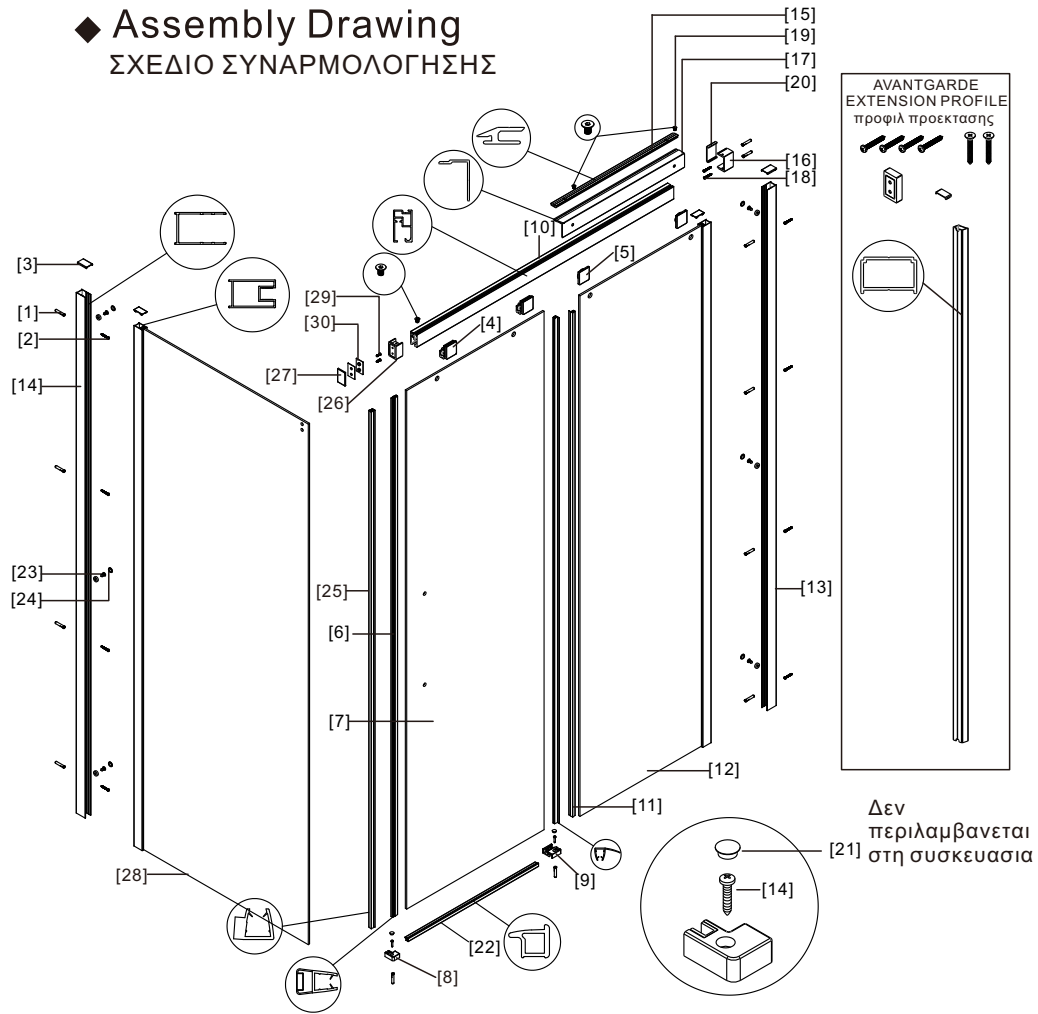

◆ Assembly Drawing

ΣΧΕΔΙΟ ΣΥΝΑΡΜΟΛΟΓΗΣΗΣ

[1] 12xWall Plugs	[16] 1xWall Connector
[2] 8xRound Screws ST4X35	[17] 1xPost
[3] 4xProfile Covers	[18] 2xScrews St4x35
[4] 2xTop Rollers	[19] 3xScrews M4x6
[5] 2xFixing Part	[20] 1xWall Connector Cap
[6] 1xMagnetic Seal	[21] 2xScrew cover caps
[7] 1xDoor Panel	[22] 1xAluminum seal
[8] 1xCliP	[23] 6xScrew St4x8
[9] 1xCliP	[24] 6xScrew Cover Caps
[10] 1xTop Horizontal Rail	[25] 1x90° Magnetic Seal
[11] 2xWater Deflector	[26] 1xWall Connector(short)
[12] 1xFixed Panel	[27] 1xFirmware
[13] 2xWall Posts	[28] 1xFixed Glass
[14] 2xRound Screws St4x25	[29] 2xScrews M4x12
[15] 1xPost	[30] 2xPads