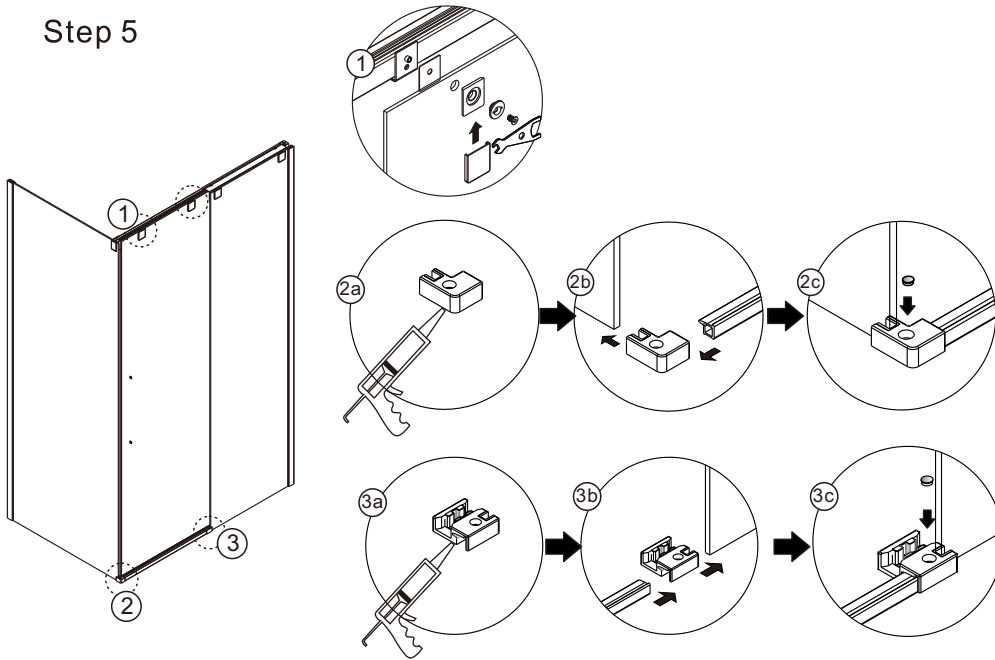

◆ Assembly Drawing

ΣΧΕΔΙΟ ΣΥΝΑΡΜΟΛΟΓΗΣΗΣ

- | | |
|----------------------------|------------------------------|
| [1] 12xWall Plugs | [16] 1xWall Connector |
| [2] 8xRound Screws ST4X35 | [17] 1xPost |
| [3] 4xProfile Covers | [18] 2xScrews St4x35 |
| [4] 2xTop Rollers | [19] 3xScrews M4x6 |
| [5] 2xFixing Part | [20] 1xWall Connector Cap |
| [6] 1xMagnetic Seal | [21] 2xScrew cover caps |
| [7] 1xDoor Panel | [22] 1xAluminum seal |
| [8] 1xCliP | [23] 6xScrew St4x8 |
| [9] 1xCliP | [24] 6xScrew Cover Caps |
| [10] 1xTop Horizontal Rail | [25] 1x90° Magnetic Seal |
| [11] 2xWater Deflector | [26] 1xWall Connector(short) |
| [12] 1xFixed Panel | [27] 1xFirmware |
| [13] 2xWall Posts | [28] 1xFixed Glass |
| [14] 2xRound Screws St4x25 | [29] 2xScrews M4x12 |
| [15] 1xPost | [30] 2xPads |

Step 7

Step 8

Allow 24 hours for silicone to dry before use.
Αφήστε να στεγνώσει η σιλικόνη 24 ώρες πριν τη χρήση.

Step 5

Step 6

◆ Installation Steps ΒΗΜΑΤΑ ΤΟΠΟΘΕΤΗΣΗΣ

a:

b: With Avantgarde extension profile, the max size can be expand 15mm than below dimension, pls refer the installation instruction as following

Με το προφίλ προεκτάσης μπορούμε να καλυψουμε αλλα 15mm / τεμ. χρηση μεχρι 2 προφίλ προεκτάσης και ΜΟΝΟ απο την πλευρα του σταθερου τζαμιου.

Δεν περιλαμβάνεται στη συσκευασία

Step 2

Step 3

Step 4