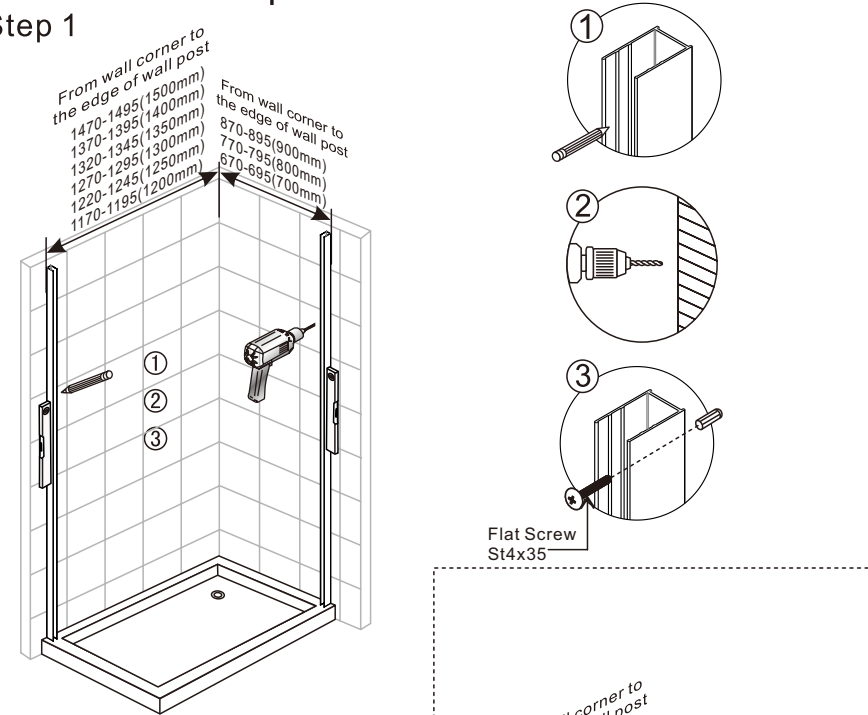

AVANTGARDE SIDE PANEL:

[1] 1xbottom clip(left or right).	→	
[2] 1xwall connector(short) 1xfirmware 2x pads 2xscrews M4x12	→	
[3] 2xProfile Covers .	καλυμματα προφιλ	→
[4] 1xwall posts	→	
[5] 1x90° magnetic seal	λαστιχα με μαγνητικο κλεισιμο	→
[6] 1xFixed Panel	σταθερο τζαμι	→

◆ Assembly Drawing

ΣΧΕΔΙΟ ΣΥΝΑΡΜΟΛΟΓΗΣΗΣ

- | | |
|----------------------------|------------------------------|
| [1] 12xWall Plugs | [16] 1xWall Connector |
| [2] 8xRound Screws ST4X35 | [17] 1xPost |
| [3] 4xProfile Covers | [18] 2xScrews St4x35 |
| [4] 2xTop Rollers | [19] 3xScrews M4x6 |
| [5] 2xFixing Part | [20] 1xWall Connector Cap |
| [6] 1xMagnetic Seal | [21] 2xScrew cover caps |
| [7] 1xDoor Panel | [22] 1xAluminum seal |
| [8] 1xCliP | [23] 6xScrew St4x8 |
| [9] 1xCliP | [24] 6xScrew Cover Caps |
| [10] 1xTop Horizontal Rail | [25] 1x90° Magnetic Seal |
| [11] 2xWater Deflector | [26] 1xWall Connector(short) |
| [12] 1xFixed Panel | [27] 1xFirmware |
| [13] 2xWall Posts | [28] 1xFixed Glass |
| [14] 2xRound Screws St4x25 | [29] 2xScrews M4x12 |
| [15] 1xPost | [30] 2xPads |

Step 7

Step 8

Allow 24 hours for silicone to dry before use.
Αφήστε να στεγνώσει η σιλικόνη 24 ώρες πριν τη χρήση.

Step 5

Step 6

◆ Installation Steps ΒΗΜΑΤΑ ΤΟΠΟΘΕΤΗΣΗΣ

a:

b: With Avantgarde extension profile, the max size can be expand 15mm than below dimension, pls refer the installation instruction as following

Με το προφίλ προεκτάσης μπορούμε να καλυψουμε αλλα 15mm / τεμ. χρηση μεχρι 2 προφίλ προεκτάσης και ΜΟΝΟ απο την πλευρα του σταθερου τζαμιου.

Δεν περιλαμβάνεται στη συσκευασία

Step 2

Step 3

Step 4