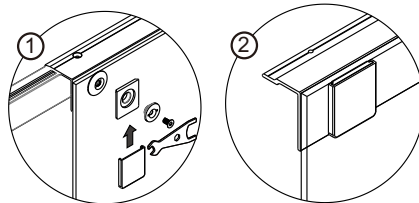

Step 7

Step 8

Allow 24 hours for silicone to dry before use.
Αφήστε να στεγνώσει η σιλικόνη 24 ώρες πριν τη χρήση.

Step 5

Step 6

◆ Installation Steps ΒΗΜΑΤΑ ΤΟΠΟΘΕΤΗΣΗΣ

a:

b: With Avantgarde extension profile, the max size can be expand 15mm than below dimension, pls refer the installation instruction as following

Με το προφίλ προεκτάσης μπορούμε να καλυψουμε αλλα 15mm / τεμ. χρηση μεχρι 2 προφίλ προεκτάσης και ΜΟΝΟ απο την πλευρα του σταθερου τζαμιου.

Δεν περιλαμβάνεται στη συσκευασία

Step 2

Step 3

Step 4