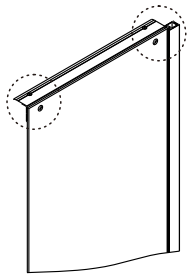

Step 7

Step 8

Allow 24 hours for silicone to dry before use.
Αφήστε να στεγνώσει η σιλικόνη 24 ώρες πριν τη χρήση.

Step 5

Step 6

◆ Installation Steps ΒΗΜΑΤΑ ΤΟΠΟΘΕΤΗΣΗΣ

a:

b: With Avantgarde extension profile, the max size can be expand 15mm than below dimension, pls refer the installation instruction as following

Με το προφίλ προεκτάσης μπορούμε να καλυψουμε αλλα 15mm / τεμ. χρηση μεχρι 2 προφίλ προεκτάσης και ΜΟΝΟ απο την πλευρα του σταθερου τζαμιου.

Δεν περιλαμβάνεται στη συσκευασία

Step 2

Step 3

Step 4