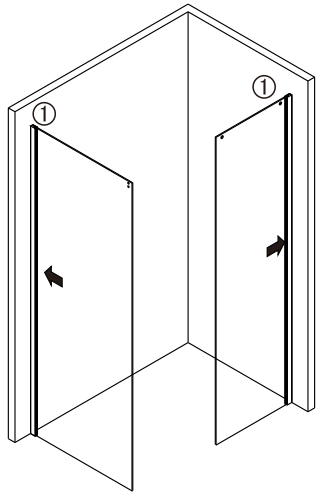

◆ Assembly Drawing

ΣΧΕΔΙΟ ΣΥΝΑΡΜΟΛΟΓΗΣΗΣ

- | | |
|----------------------------|------------------------------|
| [1] 12xWall Plugs | [16] 1xWall Connector |
| [2] 8xRound Screws ST4X35 | [17] 1xPost |
| [3] 4xProfile Covers | [18] 2xScrews St4x35 |
| [4] 2xTop Rollers | [19] 3xScrews M4x6 |
| [5] 2xFixing Part | [20] 1xWall Connector Cap |
| [6] 1xMagnetic Seal | [21] 2xScrew cover caps |
| [7] 1xDoor Panel | [22] 1xAluminum seal |
| [8] 1xCliP | [23] 6xScrew St4x8 |
| [9] 1xCliP | [24] 6xScrew Cover Caps |
| [10] 1xTop Horizontal Rail | [25] 1x90° Magnetic Seal |
| [11] 2xWater Deflector | [26] 1xWall Connector(short) |
| [12] 1xFixed Panel | [27] 1xFirmware |
| [13] 2xWall Posts | [28] 1xFixed Glass |
| [14] 2xRound Screws St4x25 | [29] 2xScrews M4x12 |
| [15] 1xPost | [30] 2xPads |

Step 7

Step 8

Allow 24 hours for silicone to dry before use.
Αφήστε να στεγνώσει η σιλικόνη 24 ώρες πριν τη χρήση.

Step 5

Step 6

◆ Installation Steps ΒΗΜΑΤΑ ΤΟΠΟΘΕΤΗΣΗΣ

a:

b: With Avantgarde extension profile, the max size can be expand 15mm than below dimension, pls refer the installation instruction as following

Με το προφίλ προεκτάσης μπορούμε να καλυψουμε αλλα 15mm / τεμ. χρηση μεχρι 2 προφίλ προεκτάσης και ΜΟΝΟ απο την πλευρα του σταθερου τζαμιου.

Δεν περιλαμβάνεται στη συσκευασία

Step 2

Step 3

Step 4